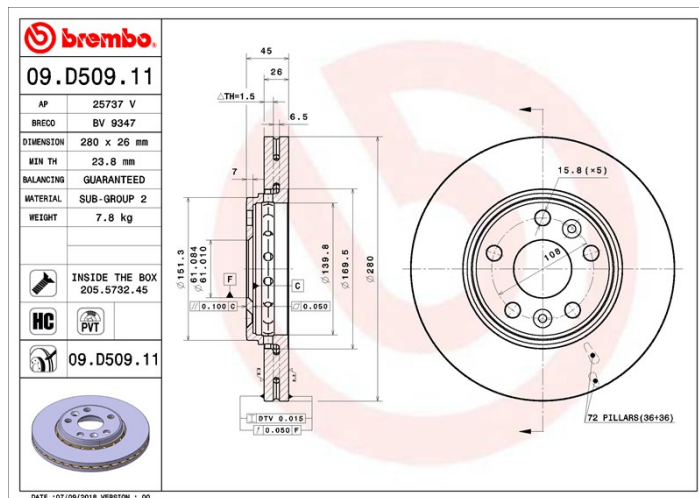

Disc 09.D509.11

Specificații tehnice disc

Osie Posterioară

Diametru
280 mm

Înălțime totală (A)
45 mm

Diametru de centrare (B)
61 mm

Număr orificii (C)
5

Grosime (TH)
26 mm

Grosime min.
23,5 mm

Cuplu de strângere
Nm

Unități per cutie
2

Cod EAN
-

Coduri mărci

Brembo
09.D509.11

AP
25737 V

Breco
BV 9347

Specificații tehnice

Disc ventilat PVT

Discul PTV utilizează, în camera de ventilație, cuie în loc de pene. Capacitatea de răcire a discului mărește cu peste 40% rezistența discului la fisurile termice.