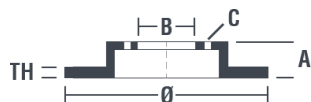

Grosime min.
23,5 mm

Cuplu de strângere
Nm

Unități per cutie
2

Cod EAN
-

Coduri mărci

Brembo
09.D509.11

AP
25737 V

Breco
BV 9347