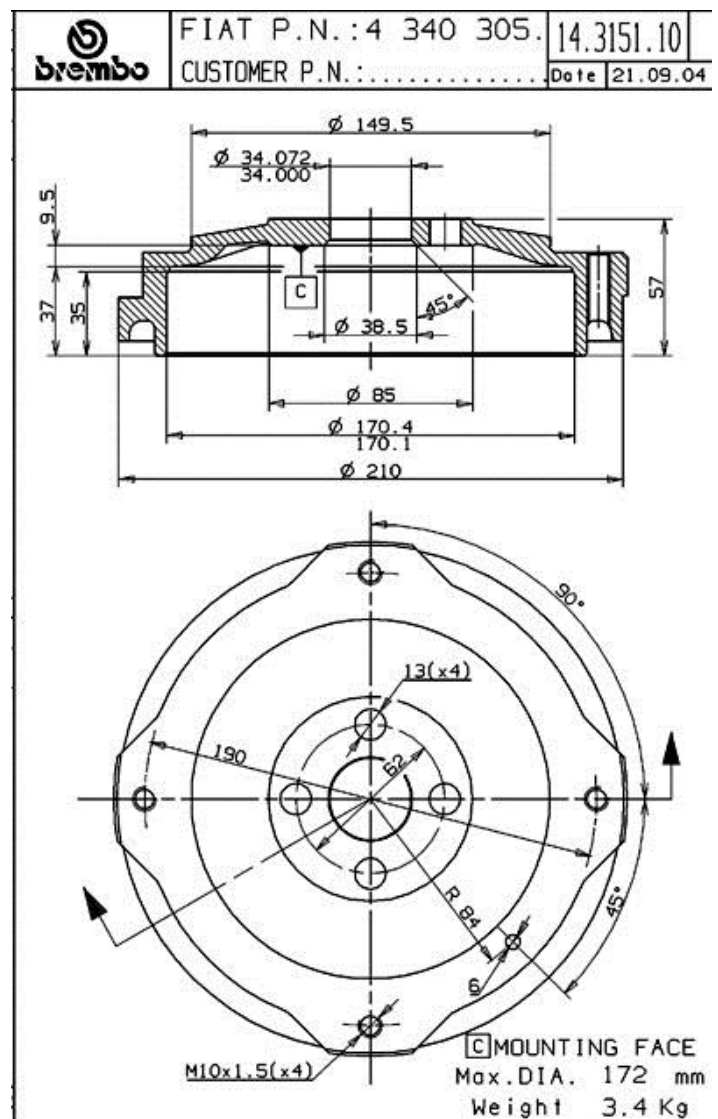

Tambur 14.3151.10

Specificații tehnice tambur

Osie Posterioară

Diametru (Ø)
170,00 mm

Diametru max (Diametru max)
172,00 mm

Diametru max
172,00 mm

Lățime
37,00 mm

Diametru de centrare (B)
34 mm

Înălțime totală (C)
57,00 mm

Număr orificii (D)
4,00

Sistem de frânare

Cod EAN
8020584315118

Autovehicule compatibile

FIAT

Model	Tip	kW	An
126 (126_)	600	17	09/72 06/77

500	0.5 (110F)	13	01/65 12/75
500	0.5 (111A)	11	06/57 05/61
500	0.6	13	08/68 01/76
500 Estate	0.5	11	01/60 12/66