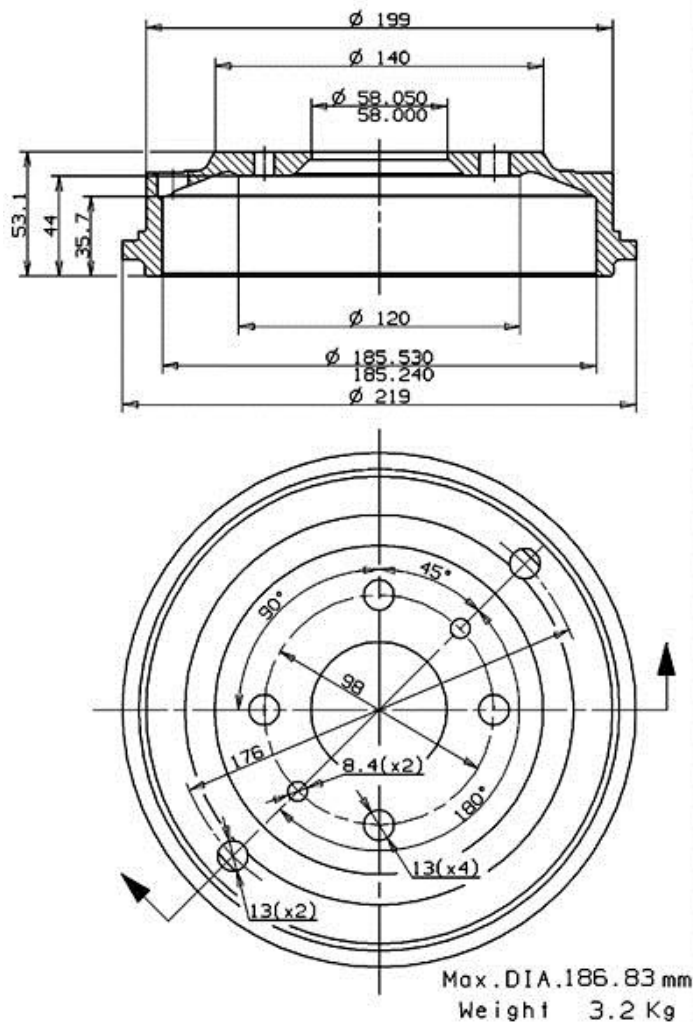

Tambur 14.3156.10

Specificații tehnice tambur

Osie Anterioară, Posterioară

Diametru (Ø)
185,00 mm

Diametru max (Diametru max)
186,80 mm

Diametru max
186,80 mm

Lățime
35,70 mm

Diametru de centrare (B)
58 mm

Înălțime totală (C)
53,10 mm

Număr orificii (D)
4,00

Sistem de frânare

Cod EAN
8020584315613

	FIAT P.N.: 4 368 516.	14.3156.10
	CUSTOMER P.N.:	Date 21.09.04

Autovehicule compatibile

AUTOBIANCHI

Model	Tip	kW	An
A 112	0.9	33	01/76 12/78

147	1.4	46	10/80 10/96
850	0.8	25	07/64 10/72
850	0.8	27	07/64 10/72
850	0.8 Special (GB)	35	03/68 10/72
850 Coupe (100_)	0.9 Sport	38	02/68 10/72
850 Spider	0.8	36	10/65 10/68
850 Spider	0.9 Sport	38	03/68 12/72