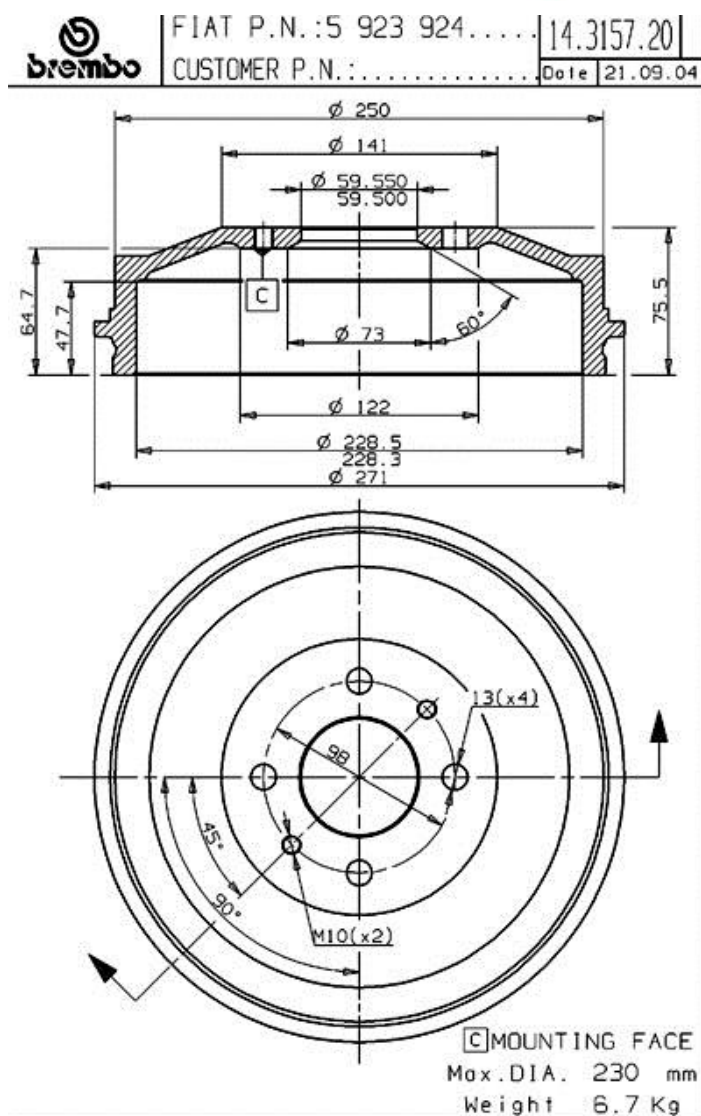

# Tambur 14.3157.20

## Specificații tehnice tambur

**Osie** Posterioară

**Diametru** ( $\emptyset$ )  
228,00 mm

**Diametru max** (Diametru max)  
230,00 mm

**Diametru max**  
230,00 mm

**Lățime**  
47,70 mm

**Diametru de centrare** (B)  
59,5 mm

**Înălțime totală** (C)  
75,50 mm

**Număr orificii** (D)  
4,00

**Sistem de frânare**

**Cod EAN**  
8020584315729

## SEAT

Model	Tip	kW	An
131	2.4 Diesel	53	06/78 12/86
132	1.6	72	05/73 12/80
132	1.8	77	05/73 12/80
132	2.0 D	40	05/73 12/80