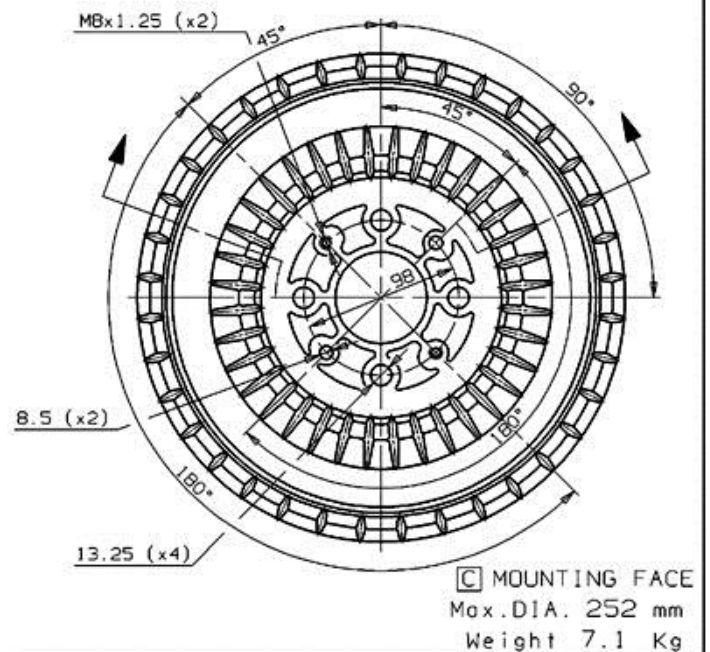

Autovehicule compatibile

LADA

Model	Tip	kW	An
1200-1500 Estate	1200 (VAZ, WAS2102)	44	09/73 08/84
1200-1500 Estate	1300 (VAZ-21021)	49	01/81 12/82