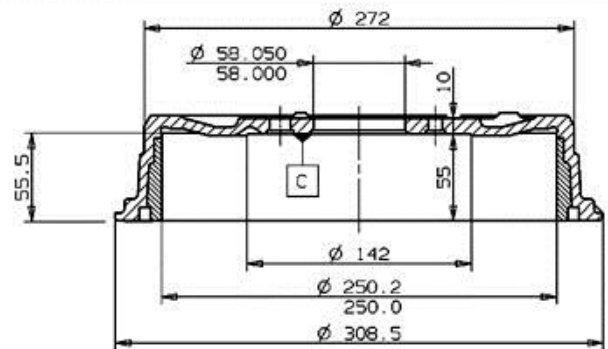

Autovehicule compatibile

LADA

Model	Tip	kW	An
1200-1500 Estate	1200 (VAZ, WAS2102)	44	09/73 08/84
1200-1500 Estate	1300 (VAZ-21021)	49	01/81 12/82