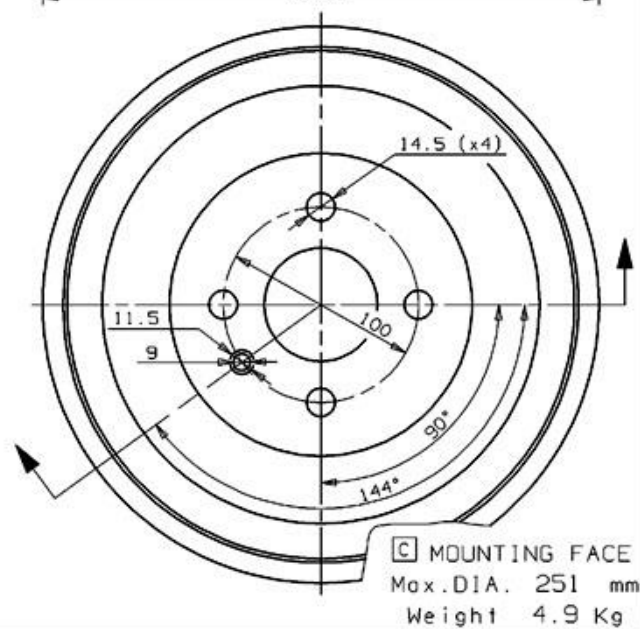

Tambur 14.3165.20

brembo
AFTERMARKET

Specificații tehnice tambur

Osie Posterioară

Diametru (Ø)
250,00 mm

Diametru max (Diametru max)
251,00 mm

Diametru max
251,00 mm

Lățime
47,00 mm

Diametru de centrare (B)
58 mm

Înălțime totală (C)
62,50 mm

Număr orificii (D)
4,00

Sistem de frânare

Cod EAN
8020584316528

brembo

brembo

BMW P.N.: 3421 1 117 047 | 14.3165.20 |
CUSTOMER P.N.: | Date | 10.11.97

Autovehicule compatibile

BMW

Model	Tip	kW/CV	An
02 (E10)	2002 Turbo	125/170	01/74 07/75
1500-2000 (115, 116, 118, 121)	1500	59/80	09/63 07/66

1500-2000 (115, 116, 118, 121)	1500	59/80	10/62 07/66
1500-2000 (115, 116, 118, 121)	1600	61/83	04/64 04/68
1500-2000 (115, 116, 118, 121)	1800	66/90	07/69 09/71
1500-2000 (115, 116, 118, 121)	1800	66/90	08/63 09/69
1500-2000 (115, 116, 118, 121)	1800 Ti	81/110	10/63 04/68
1500-2000 (115, 116, 118, 121)	1800 Ti (TISA)	96/131	10/63 04/68
1500-2000 (115, 116, 118, 121)	2000	66/90	01/70 11/72
1500-2000 (115, 116, 118, 121)	2000	74/100	09/68 07/72
1500-2000 (115, 116, 118, 121)	2000 Ti / Tilux	88/120	01/66 07/72
1500-2000 (115, 116, 118, 121)	2000 Tii	96/131	12/69 07/72
3 (E21)	315	55/75	03/81 03/84
3 (E21)	316	66/90	08/75 08/80
3 (E21)	316	66/90	09/80 12/82
3 (E21)	318	72/98	08/75 08/80
3 (E21)	318 i	77/105	11/79 08/82
3 (E21)	320	80/109	06/75 07/79
3 (E21)	320 i	92/125	06/75 08/82
3 (E21)	320/6	90/122	08/77 10/82
3 (E30)	315	55/75	09/82 12/91