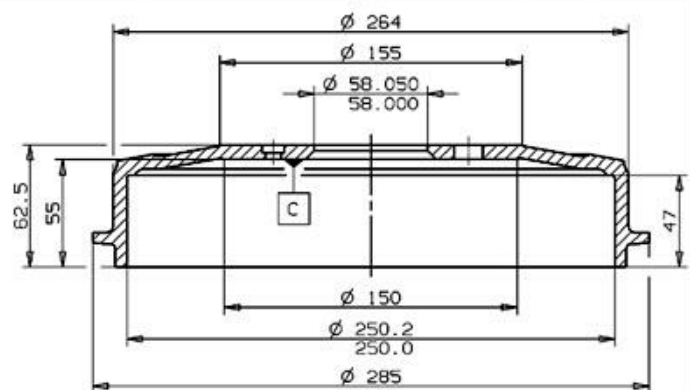

Tambur 14.3165.20

brembo
AFTERMARKET

Specificații tehnice tambur

Osie Posterioară

Diametru (Ø)
250,00 mm

Diametru max (Diametru max)
251,00 mm

Diametru max
251,00 mm

Lățime
47,00 mm

Diametru de centrare (B)
58 mm

Înălțime totală (C)
62,50 mm

Număr orificii (D)
4,00

Sistem de frânare

Cod EAN
8020584316528

brembo

brembo

BMW P.N.: 3421 1 117 047 | 14.3165.20 |
CUSTOMER P.N.: | Date | 10.11.97