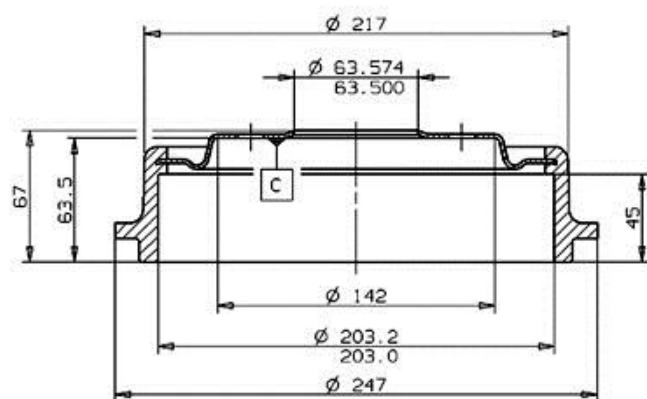

Autovehicule compatibile

FORD

Model	Tip	kW	An
CAPRI II (GECF)	1.3	40	02/74 08/77
CAPRI II (GECF)	1.3	42	02/74 08/77