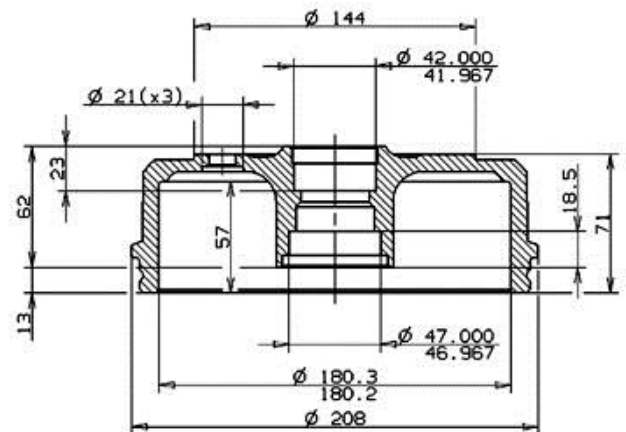

Tambur 14.3205.10

Specificații tehnice tambur

Osie Posterioară

Diametru (Ø)
180,00 mm

Diametru max (Diametru max)
181,00 mm

Diametru max
181,00 mm

Lățime
57,00 mm

Diametru de centrare (B)
42-47 mm

Înălțime totală (C)
75,00 mm

Număr orificii (D)
3,00

Sistem de frânare

Cod EAN
8020584320518

	RENAULT P.N. : 7701459860.	14.3205.10
	CUSTOMER P.N. :	Date 21.09.04

Max. DIA. 181 mm
Weight 5 Kg

Autovehicule compatibile