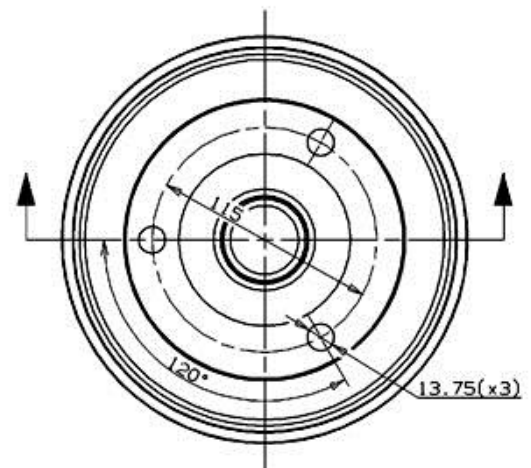

Tambur 14.3205.10

Specificații tehnice tambur

Osie Posterioară

Diametru (Ø)
180,00 mm

Diametru max (Diametru max)
181,00 mm

Diametru max
181,00 mm

Lățime
57,00 mm

Diametru de centrare (B)
42-47 mm

Înălțime totală (C)
75,00 mm

Număr orificii (D)
3,00

Sistem de frânare

Cod EAN
8020584320518

	RENAULT P.N. : 7701459860.	14.3205.10
	CUSTOMER P.N. :	Date 21.09.04

Max. DIA. 181 mm
Weight 5 Kg

Autovehicule compatibile

RENAULT

Model	Tip	kW	An
14 (121_)	1.2 (1210)	43	01/80 12/83

14 (121_)	1.2 (1210)	42	05/76 01/80
14 (121_)	1.4 (1212)	52	09/79 06/83
14 (121_)	1.4 (1213)	44	12/81 12/83

Coduri OE

Coduri OE compatibile

RENAULT 7701459860