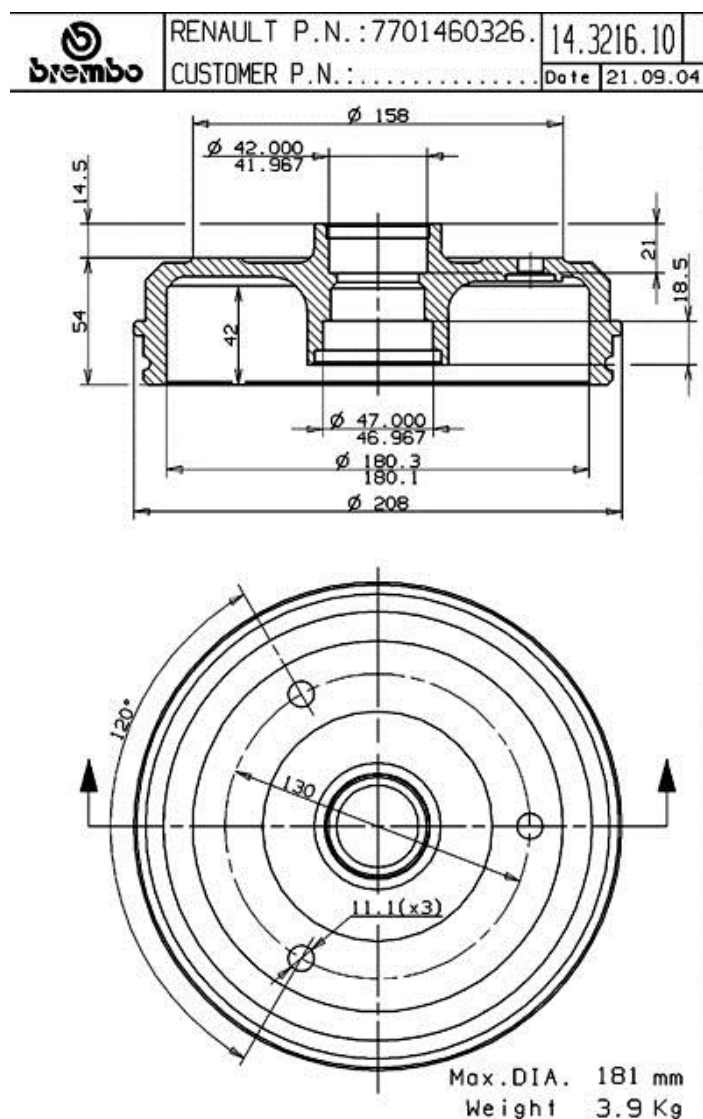

Tambur 14.3216.10

 **brembo**
AFTERMARKET

Specificații tehnice tambur

Osie Posterioară

Diametru (Ø)
180,00 mm

Diametru max (Diametru max)
181,00 mm

Diametru max
181,00 mm

Lățime
42,00 mm

Diametru de centrare (B)
42-47 mm

Înălțime totală (C)
68,50 mm

Număr orificii (D)
3,00

Sistem de frânare

Cod EAN
8020584321614

Autovehicule compatibile

RENAULT

Model	Tip	kW	An
5 (122_)	0.8 (1221, 1391)	27	01/82 12/84
5 (122_)	0.8 (1221, 1391, 1220)	26	10/72 08/84

5 (122_)	1.0 (1222, 1392)	32	01/72 12/85
5 (122_)	1.1 (1227, 1397)	33	09/80 12/85
5 (122_)	1.3 (1224, 1394)	47	09/75 09/84
5 (122_)	1.3 (1225, 1395)	33	06/79 09/84
5 (122_)	1.3 Automatik (1225, 1395)	40	06/79 09/84
5 (122_)	1.4 (1229, 1399)	46	01/82 12/85
5 (122_)	1.4 Alpine A5 (1223)	68	09/77 09/81
5 (122_)	1.4 Automatik (1229, 1399)	43	06/82 09/84
5 Box (238_)	0.8 (2381)	26	10/72 08/84
5 Box (238_)	1.0 (2382)	32	01/72 12/85
5 Box (238_)	1.1	33	09/80 12/85
5 Box (238_)	1.3 (2387)	32	03/76 08/82