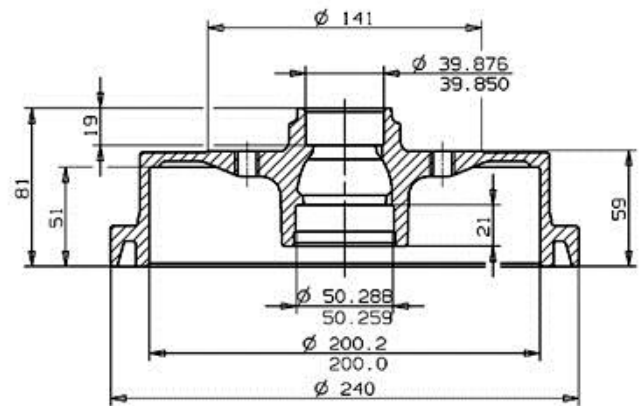

## Specificații tehnice tambur

**Osie** Posterioară

**Diametru** ( $\varnothing$ )  
200,00 mm

**Diametru max** (Diametru max)  
201,00 mm

**Diametru max**  
201,00 mm

**Lățime**  
51,00 mm

**Diametru de centrare** (B)  
39,9-50,3 mm

**Înălțime totală** (C)  
81,00 mm

**Număr orificii** (D)  
4,00

**Sistem de frânare**

**Cod EAN**  
8020584325117

 **brembo**

 **brembo**

VOLKSWAGEN P.N.: 841 501 615 A | 14.3251.10 |  
CUSTOMER P.N.: ..... | Date | 29.08.96

Max. DIA. 201 mm  
Weight 4.7 Kg