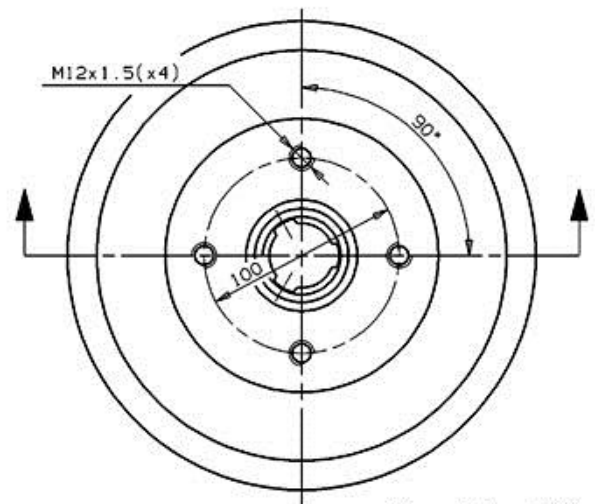

## Specificații tehnice tambur

**Osie** Posterioară

**Diametru** ( $\varnothing$ )  
200,00 mm

**Diametru max** (Diametru max)  
201,00 mm

**Diametru max**  
201,00 mm

**Lățime**  
51,00 mm

**Diametru de centrare** (B)  
39,9-50,3 mm

**Înălțime totală** (C)  
81,00 mm

**Număr orificii** (D)  
4,00

**Sistem de frânare**

**Cod EAN**  
8020584325117

 **brembo**

 **brembo**

VOLKSWAGEN P.N.: 841 501 615 A | 14.3251.10 |  
CUSTOMER P.N.: ..... | Date | 29.08.96

Max. DIA. 201 mm  
Weight 4.7 Kg