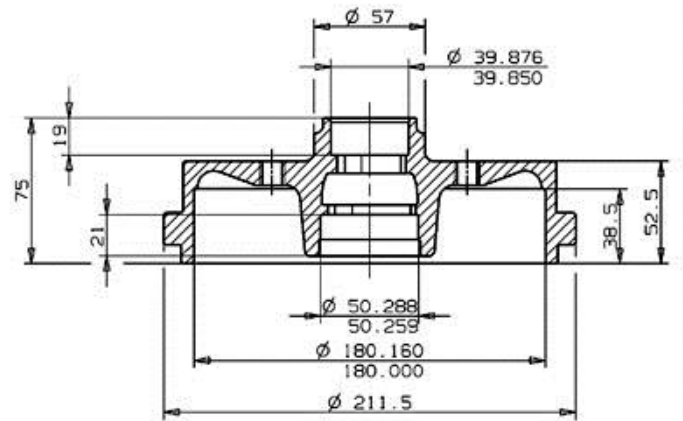

Tambur 14.3256.10

 **brembo**
AFTERMARKET

Specificații tehnice tambur

Osie Posterioară

Diametru (Ø)
180,00 mm

Diametru max (Diametru max)
181,00 mm

Diametru max
181,00 mm

Lățime
38,50 mm

Diametru de centrare (B)
39,9-50,3 mm

Înălțime totală (C)
75,00 mm

Număr orificii (D)
4,00

Sistem de frânare

Cod EAN
8020584325612

VOLKSWAGEN P.N.: 171 501 615 A/B/C
SEAT P.N.: 191 501 615 B
CUSTOMER P.N.:

14.3256.10
Data 30.12.97

Max. DIA. 181 mm
Weight 4.2 Kg

Autovehicule compatibile

AUDI

Model	Tip	kW	An
50 (86)	0.8	25	01/76 07/78
50 (86)	1.1	44	08/74 07/77

50 (86)	1.1	37	08/74 07/78
50 (86)	1.3	43	01/77 07/78
50 (86)	1.3	44	08/77 07/78
80 (80, 82, B1)	1.3	40	05/72 07/78
80 (80, 82, B1)	1.3	44	05/72 07/78
80 (80, 82, B1)	1.5	63	05/72 07/76
80 (80, 82, B1)	1.5	55	05/72 08/75
80 (80, 82, B1)	1.6	55	09/75 07/78
80 (80, 82, B1)	1.6	63	09/75 07/78
80 (80, 82, B1)	1.6 GT	74	09/73 07/76
80 (80, 82, B1)	1.6 GTE	81	01/76 07/78
80 (81, 85, B2)	1.3	40	09/78 07/81
80 (81, 85, B2)	1.3	44	09/78 07/81
80 (81, 85, B2)	1.3	44	09/78 07/86
80 (81, 85, B2)	1.6	54	02/86 07/86
80 (81, 85, B2)	1.6	63	08/78 02/83
80 (81, 85, B2)	1.6	51	08/78 07/81
80 (81, 85, B2)	1.6	55	08/78 07/86
80 (81, 85, B2)	1.6	55	08/78 07/86
80 (81, 85, B2)	1.6 D	40	08/80 08/86
80 (81, 85, B2)	1.6 GLE	81	08/78 07/82
80 (81, 85, B2)	1.6 TD	51	08/81 05/86
80 (81, 85, B2)	1.8	66	01/83 08/86
80 (81, 85, B2)	1.8	65	02/86 07/86
80 (81, 85, B2)	1.8	68	08/83 08/86
80 (81, 85, B2)	1.8 CC quattro (85Q)	66	08/84 08/86
COUPE (81, 85)	1.6	55	07/80 08/81
COUPE (81, 85)	1.8	55	08/81 07/83
COUPE (81, 85)	1.8 GT	68	01/85 07/88
COUPE (81, 85)	1.8 GT	65	04/86 10/88
COUPE (81, 85)	1.8 GT	79	08/86 10/87