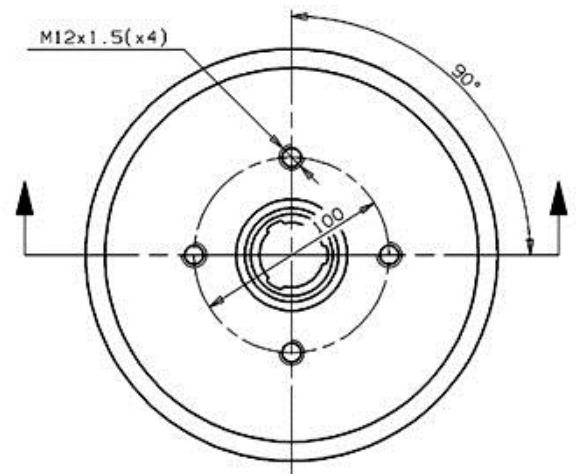

Tambur 14.3256.10

 **brembo**
AFTERMARKET

Specificații tehnice tambur

Osie Posterioară

Diametru (Ø)
180,00 mm

Diametru max (Diametru max)
181,00 mm

Diametru max
181,00 mm

Lățime
38,50 mm

Diametru de centrare (B)
39,9-50,3 mm

Înălțime totală (C)
75,00 mm

Număr orificii (D)
4,00

Sistem de frânare

Cod EAN
8020584325612

VOLKSWAGEN P.N.: 171 501 615 A/B/C
SEAT P.N.: 191 501 615 B
CUSTOMER P.N.:

14.3256.10
Data 30.12.97

Max. DIA. 181 mm
Weight 4.2 Kg

Autovehicule compatibile

AUDI

Model	Tip	kW	An
50 (86)	0.8	25	01/76 07/78
50 (86)	1.1	44	08/74 07/77

50 (86)	1.1	37	08/74 07/78
50 (86)	1.3	43	01/77 07/78
50 (86)	1.3	44	08/77 07/78
80 (80, 82, B1)	1.3	40	05/72 07/78
80 (80, 82, B1)	1.3	44	05/72 07/78
80 (80, 82, B1)	1.5	63	05/72 07/76
80 (80, 82, B1)	1.5	55	05/72 08/75
80 (80, 82, B1)	1.6	55	09/75 07/78
80 (80, 82, B1)	1.6	63	09/75 07/78
80 (80, 82, B1)	1.6 GT	74	09/73 07/76
80 (80, 82, B1)	1.6 GTE	81	01/76 07/78
80 (81, 85, B2)	1.3	40	09/78 07/81
80 (81, 85, B2)	1.3	44	09/78 07/81
80 (81, 85, B2)	1.3	44	09/78 07/86
80 (81, 85, B2)	1.6	54	02/86 07/86
80 (81, 85, B2)	1.6	63	08/78 02/83
80 (81, 85, B2)	1.6	51	08/78 07/81
80 (81, 85, B2)	1.6	55	08/78 07/86
80 (81, 85, B2)	1.6	55	08/78 07/86
80 (81, 85, B2)	1.6 D	40	08/80 08/86
80 (81, 85, B2)	1.6 GLE	81	08/78 07/82
80 (81, 85, B2)	1.6 TD	51	08/81 05/86
80 (81, 85, B2)	1.8	66	01/83 08/86
80 (81, 85, B2)	1.8	65	02/86 07/86
80 (81, 85, B2)	1.8	68	08/83 08/86
80 (81, 85, B2)	1.8 CC quattro (85Q)	66	08/84 08/86
COUPE (81, 85)	1.6	55	07/80 08/81
COUPE (81, 85)	1.8	55	08/81 07/83
COUPE (81, 85)	1.8 GT	68	01/85 07/88
COUPE (81, 85)	1.8 GT	65	04/86 10/88
COUPE (81, 85)	1.8 GT	79	08/86 10/87