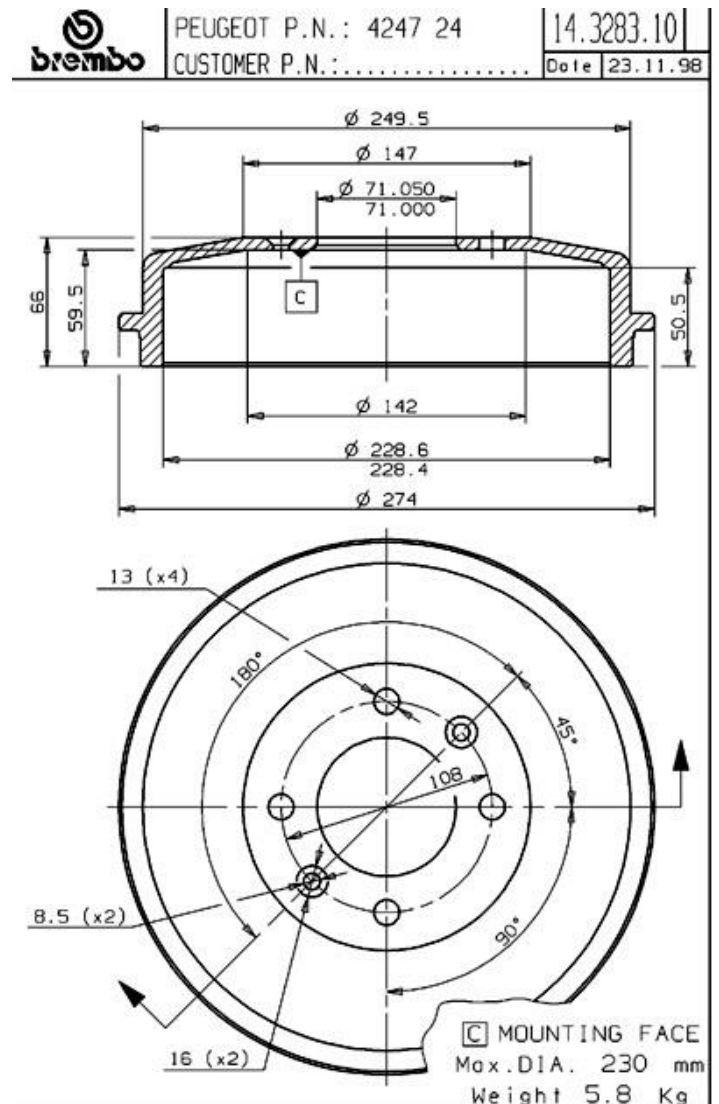

## Specificații tehnice

Cod EAN  
**8020584328316**

**Spate**

Diametru  
**228 mm**

Lățime  
**51 mm**

Înălțime  
**66 mm**

Număr orificii  
**4**

Centrare  
**71 mm**

Diametru max  
**230 mm**