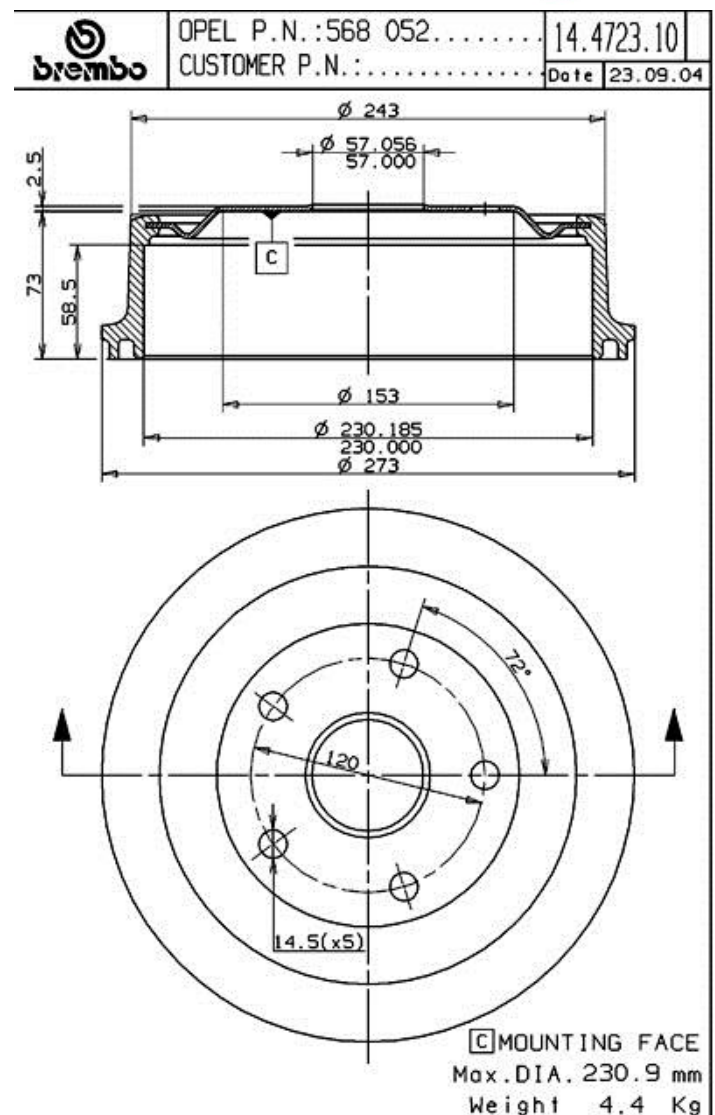

## Specificații tehnice tambur

**Osie** Posterioară

**Diametru (Ø)**  
230,00 mm

**Diametru max** (Diametru max)  
230,90 mm

**Diametru max**  
230,90 mm

**Lățime**  
58,50 mm

**Diametru de centrare (B)**  
57 mm

**Înălțime totală (C)**  
76,50 mm

**Număr orificii (D)**  
5,00

**Sistem de frânare**

**Cod EAN**  
8020584472316

 **brembo**