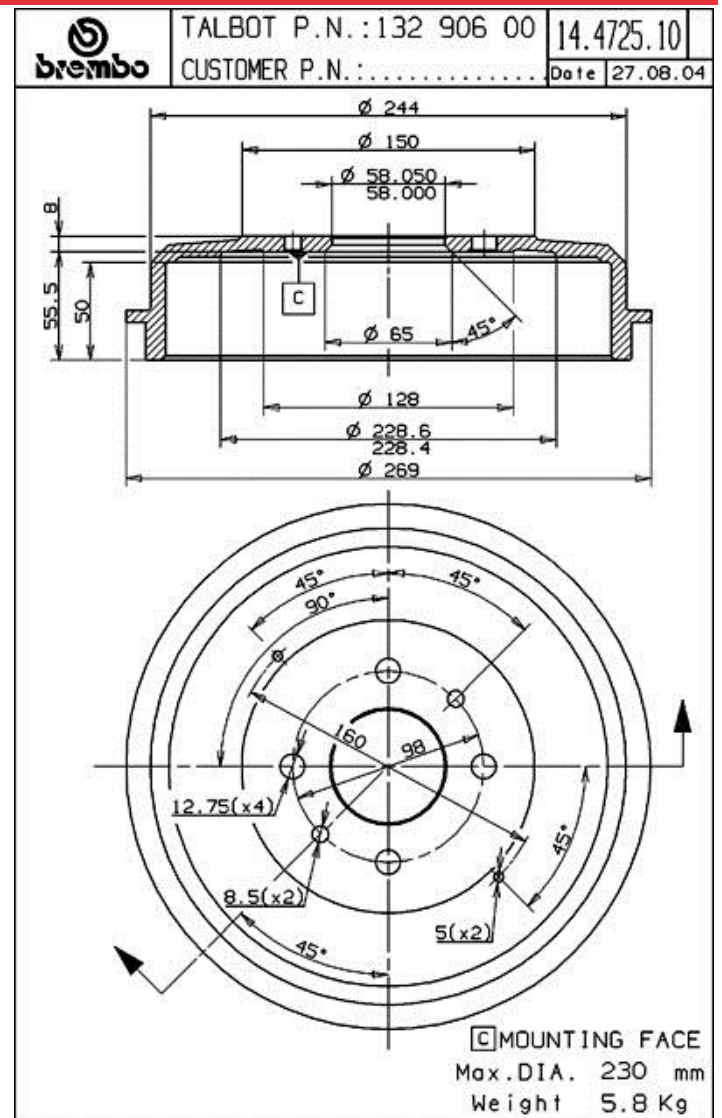

# Tambur 14.4725.10

## Specificații tehnice tambur

<b>Osie</b> Posterioară	<b>Diametru (∅)</b> 228,00 mm
<b>Diametru max</b> (Diametru max) 230,00 mm	<b>Diametru max</b> 230,00 mm
<b>Lățime</b> 50,00 mm	<b>Diametru de centrare (B)</b> 58 mm
<b>Înălțime totală (C)</b> 63,50 mm	<b>Număr orificii (D)</b> 4,00
<b>Sistem de frânare</b>	<b>Cod EAN</b> 8020584472514

HORIZON	1.3	47	02/78 01/80
HORIZON	1.3	50	02/78 01/80
HORIZON	1.3	43	09/78 09/84
HORIZON	1.3	40	09/81 06/86
HORIZON	1.4	48	02/82 09/84
HORIZON	1.4	51	07/79 06/86
HORIZON	1.4	61	07/79 06/86
HORIZON	1.6	66	07/82 06/86
HORIZON	1.6	54	08/83 07/85
HORIZON	1.9 Diesel	48	07/82 06/86
HORIZON	1.9 Diesel	47	07/84 06/86
RANCHO	1.4	59	01/77 07/84
SIMCA 1301	1.3 Spezial	40	05/74 11/76
SOLARA	1.3	40	02/80 07/86
SOLARA	1.6	65	02/80 06/81
SOLARA	1.6	51	07/82 04/84
SOLARA	1.6	66	09/81 07/86
SOLARA	1.6	54	09/81 10/84