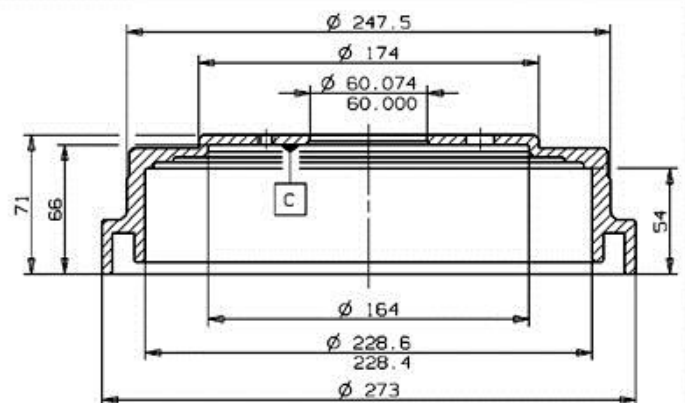

## Specificații tehnice tambur

**Osie** Posterioară

**Diametru** (Ø)  
228,00 mm

**Diametru max** (Diametru max)  
230,00 mm

**Diametru max**  
230,00 mm

**Lățime**  
54,00 mm

**Diametru de centrare** (B)  
60 mm

**Înălțime totală** (C)  
71,00 mm

**Număr orificii** (D)  
4,00

**Sistem de frânare**

**Cod EAN**  
8020584472613

TOYOTA P.N.: 42431-12060

14.4726.10

CUSTOMER P.N.: .....

Date 03.03.97