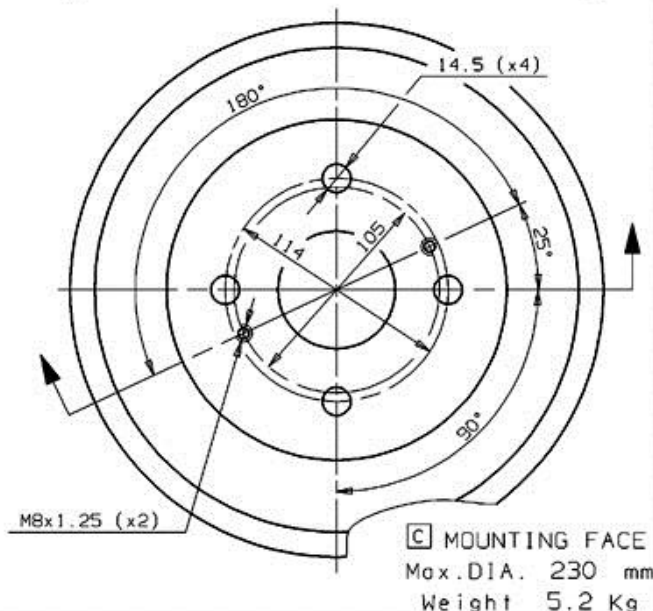

## Specificații tehnice tambur

**Osie** Posterioară

**Diametru** (Ø)  
228,00 mm

**Diametru max** (Diametru max)  
230,00 mm

**Diametru max**  
230,00 mm

**Lățime**  
54,00 mm

**Diametru de centrare** (B)  
60 mm

**Înălțime totală** (C)  
71,00 mm

**Număr orificii** (D)  
4,00

**Sistem de frânare**

**Cod EAN**  
8020584472613

TOYOTA P.N.: 42431-12060

14.4726.10

CUSTOMER P.N.: .....

Date 03.03.97