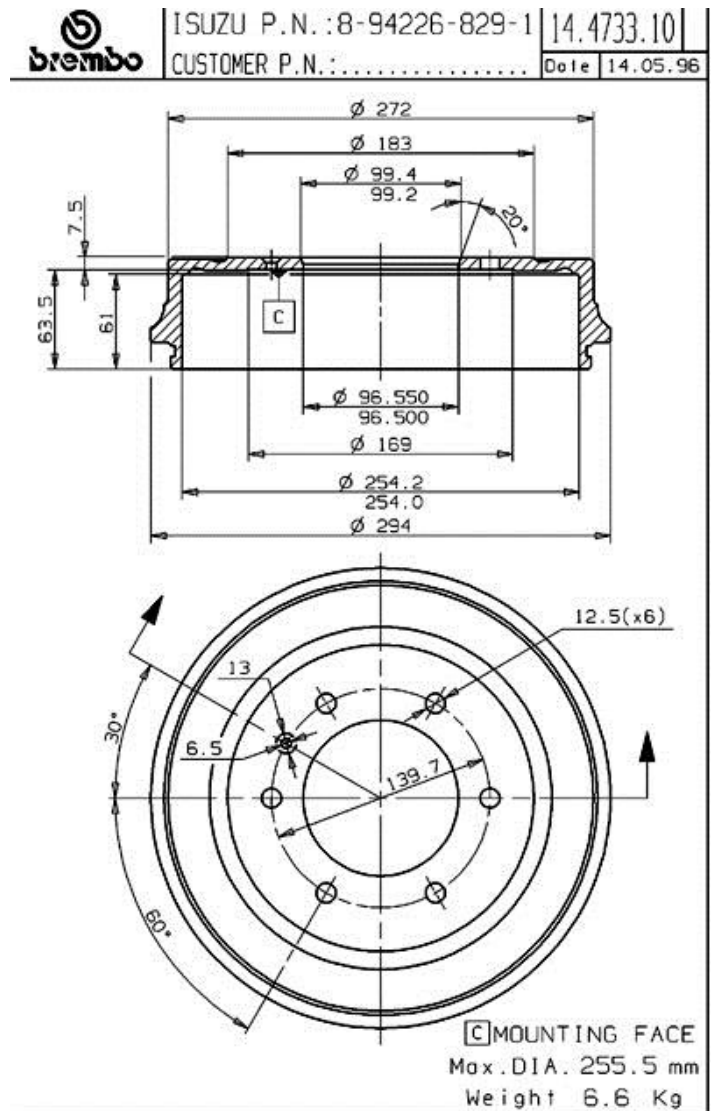

# Tambur 14.4733.10

## Specificații tehnice tambur

**Osie** Posterioară

**Diametru** ( $\emptyset$ )  
254,00 mm

**Diametru max** (Diametru max)  
255,50 mm

**Diametru max**  
255,50 mm

**Lățime**  
61,00 mm

**Diametru de centrare** (B)  
96,5 mm

**Înălțime totală** (C)  
71,00 mm

**Număr orificii** (D)  
6,00

**Sistem de frânare**

**Cod EAN**  
8020584473313

### OPEL

Model	Tip	kW	An
CAMPO (TF0, TF1)	2.2 D	45	09/90 08/92

CAMPO (TF0, TF1)	2.2 D (TFR52)	45	08/87 08/90
CAMPO (TF0, TF1)	2.2 D 4x4	45	09/90 08/92
CAMPO (TF0, TF1)	2.2 D 4x4 (TFS52)	45	08/87 08/90
CAMPO (TF0, TF1)	2.3 (TFR16)	69	08/91 08/94
CAMPO (TF0, TF1)	2.3 (TFR16)	72	08/94 09/96
CAMPO (TF0, TF1)	2.3 4x4 (TFS16)	69	08/91 08/94
CAMPO (TF0, TF1)	2.3 4x4 (TFS16)	72	08/94 09/96
CAMPO (TF0, TF1)	2.5 D (TFR54)	56	08/91 06/94
CAMPO (TF0, TF1)	2.5 D 4x4 (TFS54)	56	08/91 06/94
CAMPO (TF0, TF1)	2.5 DTI	74	07/01 12/01
CAMPO (TF0, TF1)	2.5 TD (TFR54)	56	07/94 06/01
CAMPO (TF0, TF1)	2.5 TD 4x4 (TFS54)	56	07/94 06/01
CAMPO (TF0, TF1)	3.1 TD (TFR69)	80	12/92 06/01
CAMPO (TF0, TF1)	3.1 TD 4x4 (TFS69)	80	12/92 06/01