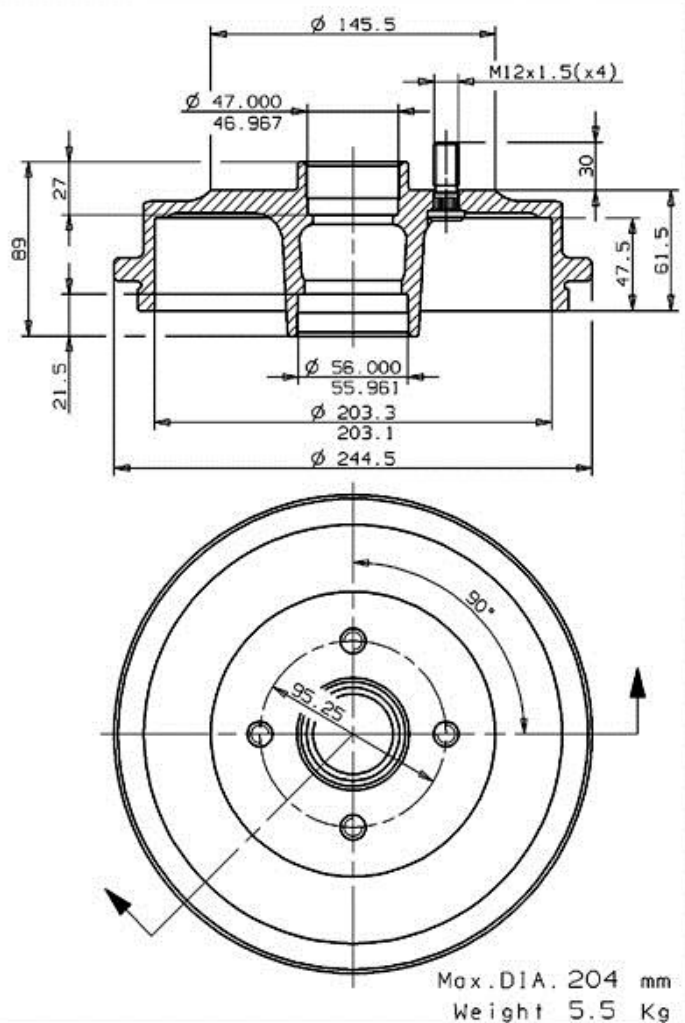

Tambur 14.4976.10

 **brembo**
AFTERMARKET

Specificații tehnice tambur

Osie Posterioară

Diametru (\emptyset)
203,00 mm

Diametru max (Diametru max)
204,00 mm

Diametru max
204,00 mm

Lățime
47,50 mm

Diametru de centrare (B)
47-56 mm

Înălțime totală (C)
89,00 mm

Număr orificii (D)
4,00

Sistem de frânare

Cod EAN
8020584497616

ROVER P.N.: GDB 102-NAM 5027 | 14.4976.10 |
CUSTOMER P.N.: | Date | 18.09.98

Autovehicule compatibile

AUSTIN

Model	Tip	kW	An
MAESTRO (XC)	1.3	47	01/86 09/92

MAESTRO (XC)	1.3	50	01/86 09/92
MAESTRO (XC)	1.3	46	03/83 08/85
MAESTRO (XC)	1.3 LS	49	03/83 08/90
MAESTRO (XC)	1.6	59	03/83 10/84
MAESTRO (XC)	1.6 Mayfair HLS	61	03/83 08/90
MAESTRO (XC)	1.6 MG	72	03/83 08/85
MAESTRO (XC)	1.6 MG	73	03/83 08/90
MAESTRO (XC)	1.9 D	44	01/86 09/92
MAESTRO (XC)	2.0 EFi	83	10/84 08/90
MONTEGO (XE)	1.3	46	04/84 12/85
MONTEGO (XE)	1.3	50	10/84 08/88
MONTEGO (XE)	1.6 LS,HL	61	04/84 08/88
MONTEGO (XE)	2.0	74	04/84 08/88
MONTEGO (XE)	2.0 Mayfair	83	04/84 08/88
MONTEGO (XE)	2.0 Turbo	110	04/84 08/88