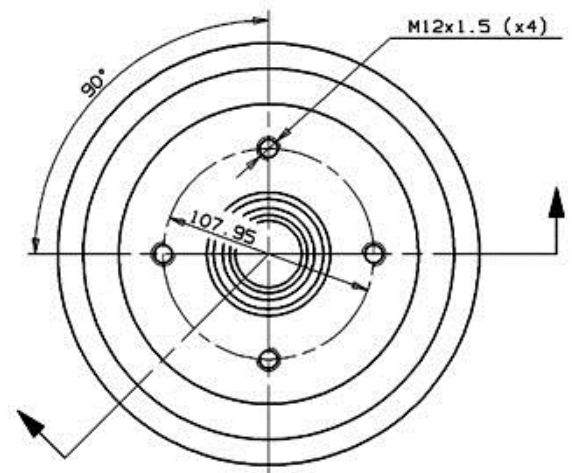

## Specificații tehnice tambur

**Osie** Posterioară

**Diametru** (Ø)  
180,00 mm

**Diametru max** (Diametru max)  
181,30 mm

**Diametru max**  
181,30 mm

**Lățime**  
46,00 mm

**Diametru de centrare** (B)  
39,9-50,3 mm

**Înălțime totală** (C)  
76,50 mm

**Număr orificii** (D)  
4,00

**Sistem de frânare**

**Cod EAN**  
8020584497913

**brembo**

FORD P.N.: 1 598 117-6 086 628

14.4979.10

CUSTOMER P.N.: .....

Data 24.12.98

Max. DIA. 181.3 mm  
Weight 4 Kg