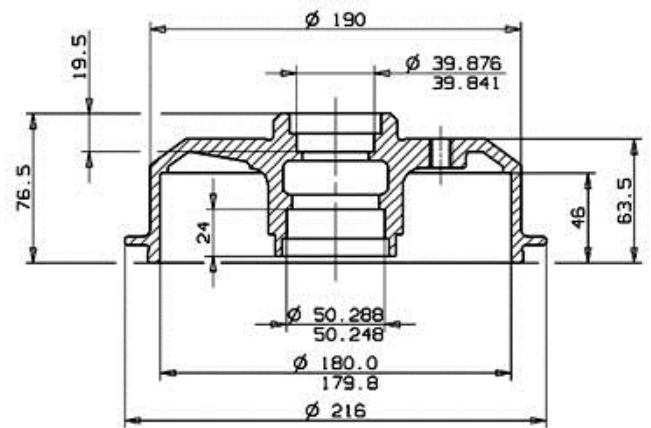

## Specificații tehnice tambur

**Osie** Posterioară

**Diametru** (Ø)  
180,00 mm

**Diametru max** (Diametru max)  
181,30 mm

**Diametru max**  
181,30 mm

**Lățime**  
46,00 mm

**Diametru de centrare** (B)  
39,9-50,3 mm

**Înălțime totală** (C)  
76,50 mm

**Număr orificii** (D)  
4,00

**Sistem de frânare**

**Cod EAN**  
8020584497913

**brembo**

FORD P.N.: 1 598 117-6 086 628

14.4979.10

CUSTOMER P.N.: .....

Data 24.12.98

Max. DIA. 181.3 mm  
Weight 4 Kg