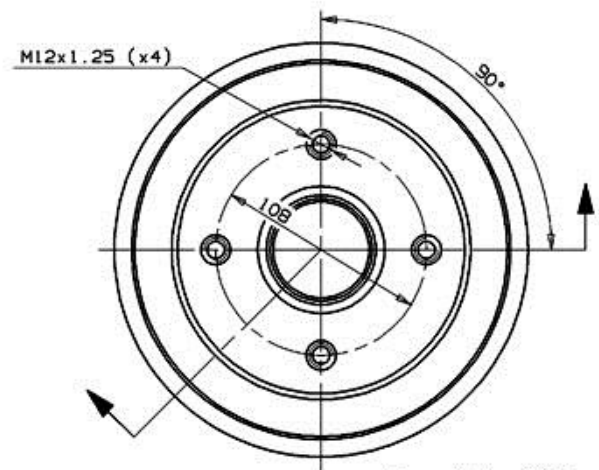

Tambur 14.4980.10

Specificații tehnice tambur

Osie Posterioară

Diametru (Ø)
180,00 mm

Diametru max (Diametru max)
181,00 mm

Diametru max
181,00 mm

Lățime
43,00 mm

Diametru de centrare (B)
52 mm

Înălțime totală (C)
73,00 mm

Număr orificii (D)
4,00

Sistem de frânare

Cod EAN
8020584498019

PEUGEOT P.N.: 4247.25-4247.31

14.4980.10

CUSTOMER P.N.:

Data 30.12.98

Max. DIA. 181 mm
Weight 4.2 Kg

Autovehicule compatibile

CITROËN

Model	Tip	kW	An
VISA	16 GTI	76	01/85 06/86
VISA	16 GTI	83	06/86 03/91

VISA	17 D	44	04/84 03/91
PEUGEOT			
Model	Tip	kW	An
205 Box	1.1	36	02/83 07/87
205 Box	1.1	40	08/87 07/90
205 Box	1.4	44	02/83 07/87
205 I (741A/C)	1.0	33	02/83 10/87
205 I (741A/C)	1.1	36	02/83 10/87
205 I (741A/C)	1.1	37	02/83 10/87
205 I (741A/C)	1.3	47	02/84 10/87
205 I (741A/C)	1.4	44	02/83 10/87
205 I (741A/C)	1.4	53	02/83 10/87
205 I (741A/C)	1.4	59	02/83 10/87
205 I (741A/C)	1.4	58	10/85 10/87
205 I (741A/C)	1.5	63	02/84 10/87
205 I (741A/C)	1.6	53	03/87 10/87
205 I (741A/C)	1.6	55	08/86 10/87
205 I (741A/C)	1.6	55	08/86 10/87
205 I (741A/C)	1.7 Diesel	44	08/83 10/87
205 I Convertible (741B, 20D)	1.1	40	08/87 12/94
205 I Convertible (741B, 20D)	1.1 CJ	44	10/89 12/94
205 I Convertible (741B, 20D)	1.4	62	08/87 06/94
205 I Convertible (741B, 20D)	1.4	50	08/87 07/90
205 I Convertible (741B, 20D)	1.4 CJ	44	03/88 05/89
205 I Convertible (741B, 20D)	1.4 CJ	49	03/89 12/94
205 I Convertible (741B, 20D)	1.4 CJ	55	05/91 12/94
205 I Convertible (741B, 20D)	1.4 CJ Cat	44	01/89 09/93
205 I Convertible (741B, 20D)	1.4 CT	58	04/86 12/88
205 I Convertible (741B, 20D)	1.6 CJ	65	08/92 12/94
205 II (20A/C)	1.0	37	08/92 05/97
205 II (20A/C)	1.0	33	10/87 09/98
205 II (20A/C)	1.1	44	07/89 09/98