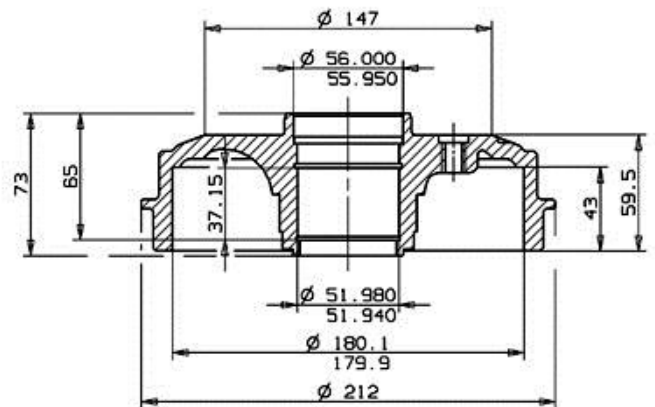

Tambur 14.4980.10

Specificații tehnice tambur

Osie Posterioară

Diametru (Ø)
180,00 mm

Diametru max (Diametru max)
181,00 mm

Diametru max
181,00 mm

Lățime
43,00 mm

Diametru de centrare (B)
52 mm

Înălțime totală (C)
73,00 mm

Număr orificii (D)
4,00

Sistem de frânare

Cod EAN
8020584498019

PEUGEOT P.N.: 4247.25-4247.31

14.4980.10

CUSTOMER P.N.:

Data 30.12.98

Max. DIA. 181 mm
Weight 4.2 Kg

Autovehicule compatibile

CITROËN

Model	Tip	kW	An
VISA	16 GTI	76	01/85 06/86
VISA	16 GTI	83	06/86 03/91

VISA	17 D	44	04/84 03/91
PEUGEOT			
Model	Tip	kW	An
205 Box	1.1	36	02/83 07/87
205 Box	1.1	40	08/87 07/90
205 Box	1.4	44	02/83 07/87
205 I (741A/C)	1.0	33	02/83 10/87
205 I (741A/C)	1.1	36	02/83 10/87
205 I (741A/C)	1.1	37	02/83 10/87
205 I (741A/C)	1.3	47	02/84 10/87
205 I (741A/C)	1.4	44	02/83 10/87
205 I (741A/C)	1.4	53	02/83 10/87
205 I (741A/C)	1.4	59	02/83 10/87
205 I (741A/C)	1.4	58	10/85 10/87
205 I (741A/C)	1.5	63	02/84 10/87
205 I (741A/C)	1.6	53	03/87 10/87
205 I (741A/C)	1.6	55	08/86 10/87
205 I (741A/C)	1.6	55	08/86 10/87
205 I (741A/C)	1.7 Diesel	44	08/83 10/87
205 I Convertible (741B, 20D)	1.1	40	08/87 12/94
205 I Convertible (741B, 20D)	1.1 CJ	44	10/89 12/94
205 I Convertible (741B, 20D)	1.4	62	08/87 06/94
205 I Convertible (741B, 20D)	1.4	50	08/87 07/90
205 I Convertible (741B, 20D)	1.4 CJ	44	03/88 05/89
205 I Convertible (741B, 20D)	1.4 CJ	49	03/89 12/94
205 I Convertible (741B, 20D)	1.4 CJ	55	05/91 12/94
205 I Convertible (741B, 20D)	1.4 CJ Cat	44	01/89 09/93
205 I Convertible (741B, 20D)	1.4 CT	58	04/86 12/88
205 I Convertible (741B, 20D)	1.6 CJ	65	08/92 12/94
205 II (20A/C)	1.0	37	08/92 05/97
205 II (20A/C)	1.0	33	10/87 09/98
205 II (20A/C)	1.1	44	07/89 09/98