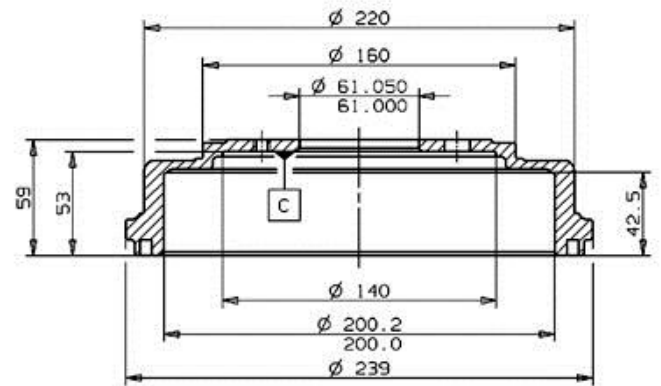

Tambur 14.5068.10

Specificații tehnice tambur

Osie Posterioară

Diametru (Ø)
200,00 mm

Diametru max (Diametru max)
201,00 mm

Diametru max
201,00 mm

Lățime
42,50 mm

Diametru de centrare (B)
61 mm

Înălțime totală (C)
59,00 mm

Număr orificii (D)
4,00

Sistem de frânare

Cod EAN
8020584506813

HONDA P.N.: 42610-SE0-000

14.5068.10

CUSTOMER P.N.:

Date 10.11.97