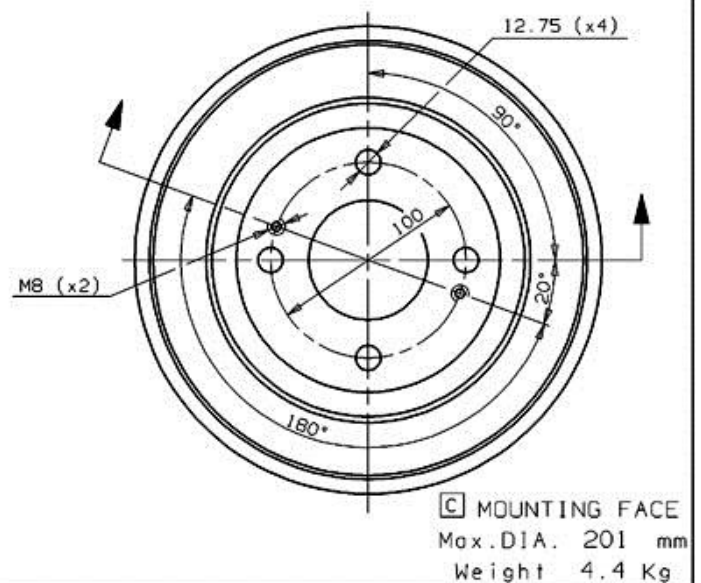

Tambur 14.5068.10

Specificații tehnice tambur

Osie Posterioară

Diametru (Ø)
200,00 mm

Diametru max (Diametru max)
201,00 mm

Diametru max
201,00 mm

Lățime
42,50 mm

Diametru de centrare (B)
61 mm

Înălțime totală (C)
59,00 mm

Număr orificii (D)
4,00

Sistem de frânare

Cod EAN
8020584506813

HONDA P.N.: 42610-SE0-000

14.5068.10

CUSTOMER P.N.:

Date 10.11.97