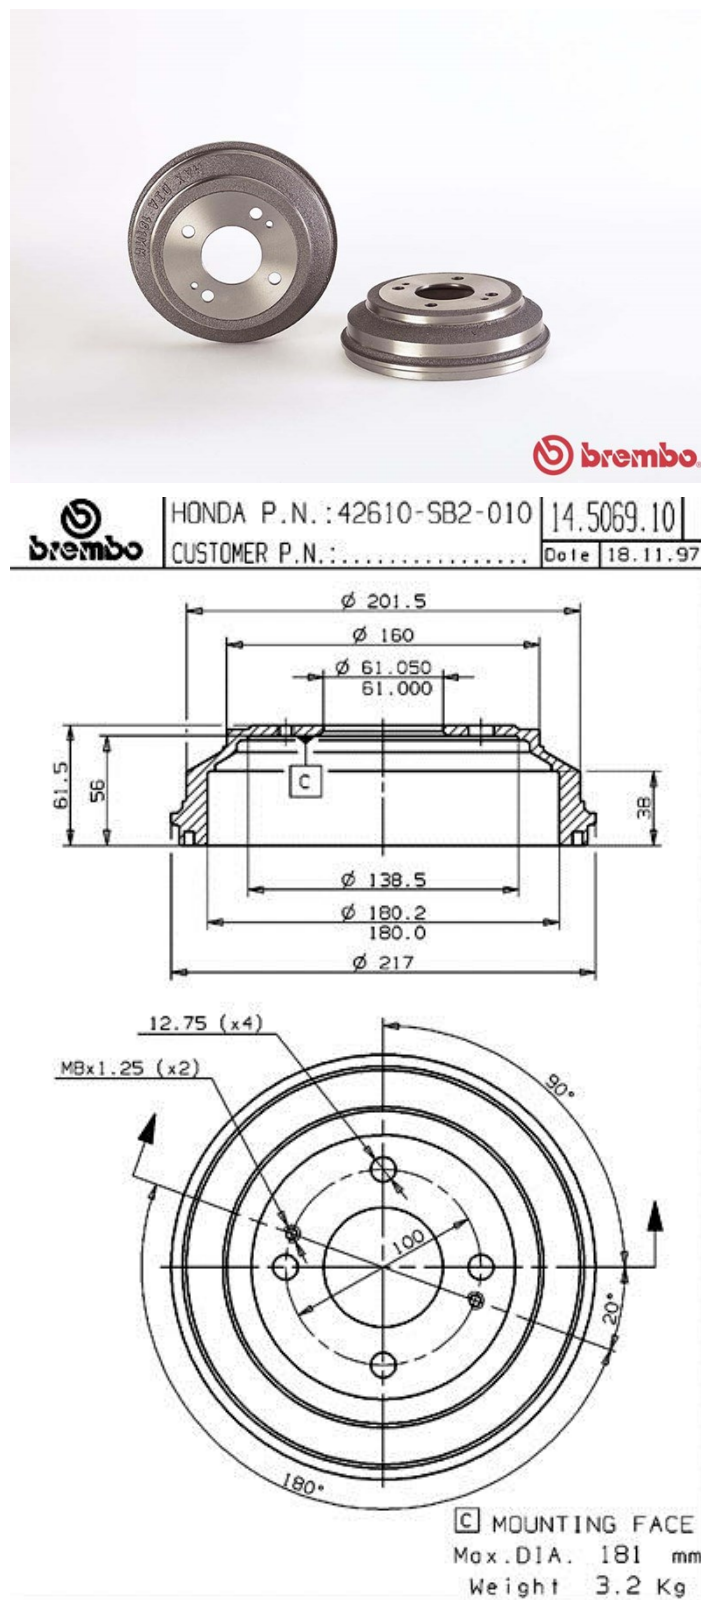

Tambur 14.5069.10

 **brembo**
AFTERMARKET

Specificații tehnice tambur

Osie Posterioară

Diametru (\emptyset)
180,00 mm

Diametru max (Diametru max)
181,00 mm

Diametru max
181,00 mm

Lățime
38,00 mm

Diametru de centrare (B)
61 mm

Înălțime totală (C)
61,50 mm

Număr orificii (D)
4,00

Sistem de frânare

Cod EAN
8020584506912

Autovehicule compatibile

HONDA

Model	Tip	kW	An
CIVIC III Hatchback (AL, AJ, AG, AH)	1.2 (AL)	40	01/84 10/87

Model	Tip	kW	An
200 Saloon (XH)	213 S	54	09/85 09/89
200 Saloon (XH)	216	61	03/85 09/89
200 Saloon (XH)	216 Vitesse	75	09/84 09/89

Coduri OE

Coduri OE compatibile

HONDA	42610SB2010
HONDA	42610SB2761
ROVER	DBP3798
ROVER	GDB115