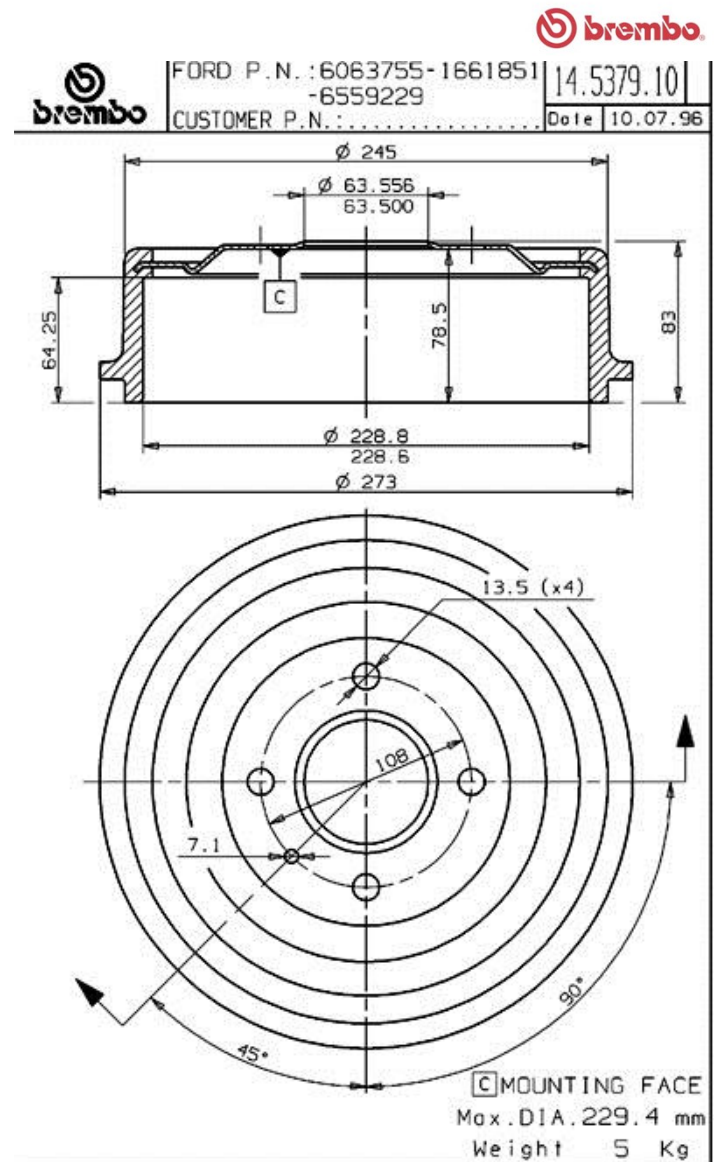

Tambur 14.5379.10

 **brembo**
AFTERMARKET

Specificații tehnice tambur

Osie Posterioară

Diametru (Ø)
228,00 mm

Diametru max (Diametru max)
229,40 mm

Diametru max
229,40 mm

Lățime
63,50 mm

Diametru de centrare (B)
63,5 mm

Înălțime totală (C)
83,00 mm

Număr orificii (D)
4,00

Sistem de frânare

Cod EAN
8020584224786

Autovehicule compatibile

FORD

Model	Tip	kW	An
CAPRI II (GECF)	3.0	101	02/74 12/77
CAPRI II (GECF)	3.0	101	02/74 12/77

CAPRI III (GECF)	2.8 i Turbo	138	01/82 04/87
CAPRI III (GECF)	2.8 Super Injection	118	01/81 04/87
CAPRI III (GECF)	3.0	101	01/78 12/81
SIERRA (GBG, GB4)	1.8	66	01/87 05/88
SIERRA (GBG, GB4)	1.8	64	05/88 02/93
SIERRA (GBG, GB4)	1.8	59	10/87 09/89
SIERRA (GBG, GB4)	1.8 TD	55	08/88 02/93
SIERRA (GBG, GB4)	2.0	77	01/87 02/93
SIERRA (GBG, GB4)	2.0	80	07/89 12/92
SIERRA (GBG, GB4)	2.0 4x4	88	01/90 02/93
SIERRA (GBG, GB4)	2.0 4x4	92	01/90 02/93
SIERRA (GBG, GB4)	2.0 i	85	01/87 02/93
SIERRA (GBG, GB4)	2.0 i	74	01/87 12/89
SIERRA (GBG, GB4)	2.0 i	88	01/90 02/93
SIERRA (GBG, GB4)	2.0 i	90	01/90 02/93
SIERRA (GBG, GB4)	2.0 i	92	01/90 02/93
SIERRA (GBG, GB4)	2.0 i Cat	74	01/87 02/93
SIERRA (GBG, GB4)	2.0 i DOHC	85	12/91 02/93
SIERRA (GBG, GB4)	2.3 D	49	01/87 09/89
SIERRA Hatchback (GBC)	1.8	66	10/84 12/86
SIERRA Hatchback (GBC)	2.0	66	08/82 10/84
SIERRA Hatchback (GBC)	2.0	77	08/82 12/86
SIERRA Hatchback (GBC)	2.0	74	10/85 12/86
SIERRA Hatchback (GBC)	2.0 i	85	03/85 12/86
SIERRA Hatchback (GBC)	2.3	84	08/82 12/86
SIERRA Hatchback (GBC)	2.3 D	49	08/82 12/86
SIERRA Hatchback (GBC, GBG)	1.8	66	01/87 05/88
SIERRA Hatchback (GBC, GBG)	1.8	64	05/88 02/93
SIERRA Hatchback (GBC, GBG)	1.8	59	10/87 05/88
SIERRA Hatchback (GBC, GBG)	1.8 TD	55	08/88 02/93
SIERRA Hatchback (GBC, GBG)	2.0	77	01/87 02/93