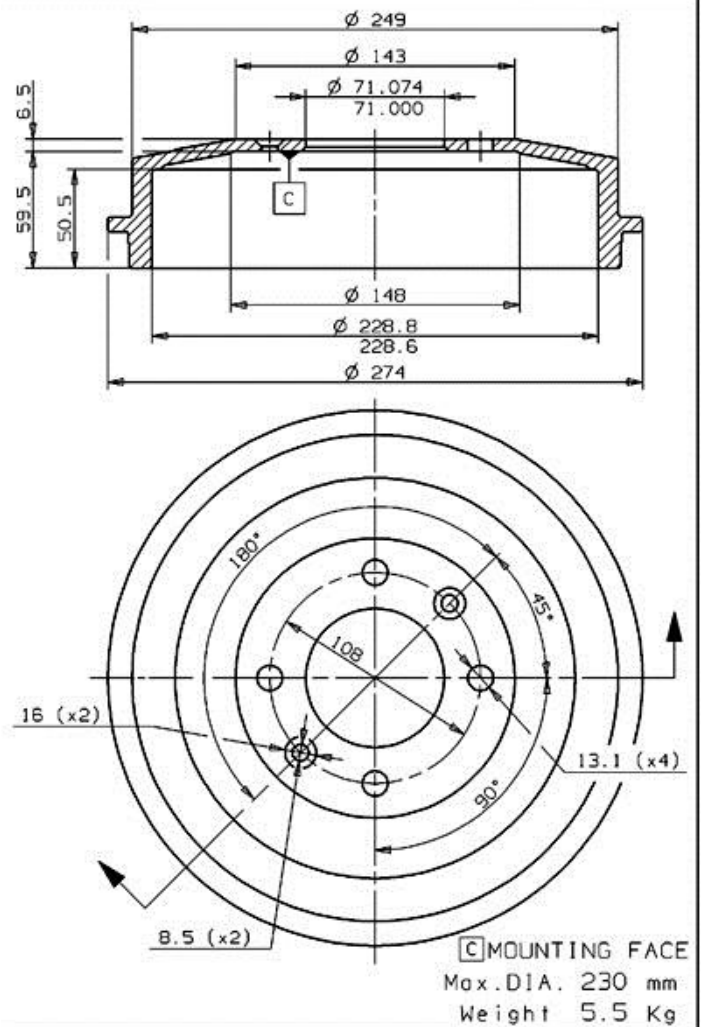

brembo

brembo

CITROEN P.N.: 91509908

14.5595.10

CUSTOMER P.N.: .....

Date | 16.01.97