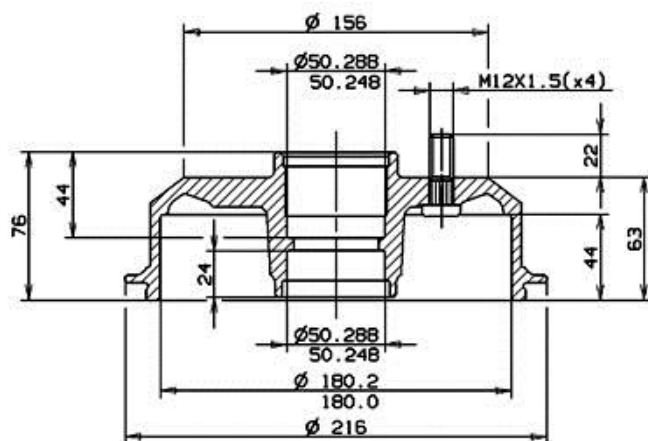

Tambur 14.5722.10

Specificații tehnice tambur

Osie Posterioară

Diametru (Ø)
180,00 mm

Diametru max (Diametru max)
181,00 mm

Diametru max
181,00 mm

Lățime
44,00 mm

Diametru de centrare (B)
50,3-50,3 mm

Înălțime totală (C)
76,00 mm

Număr orificii (D)
4,00

Sistem de frânare

Cod EAN
8020584572214

	FORD P.N. : 6 176 743-6 560 026	14.5722.10
	: 7 296 356	Date 06.03.95
	CUSTOMER P.N. :	

Max. DIA. 181 mm
Weight 4.5 Kg