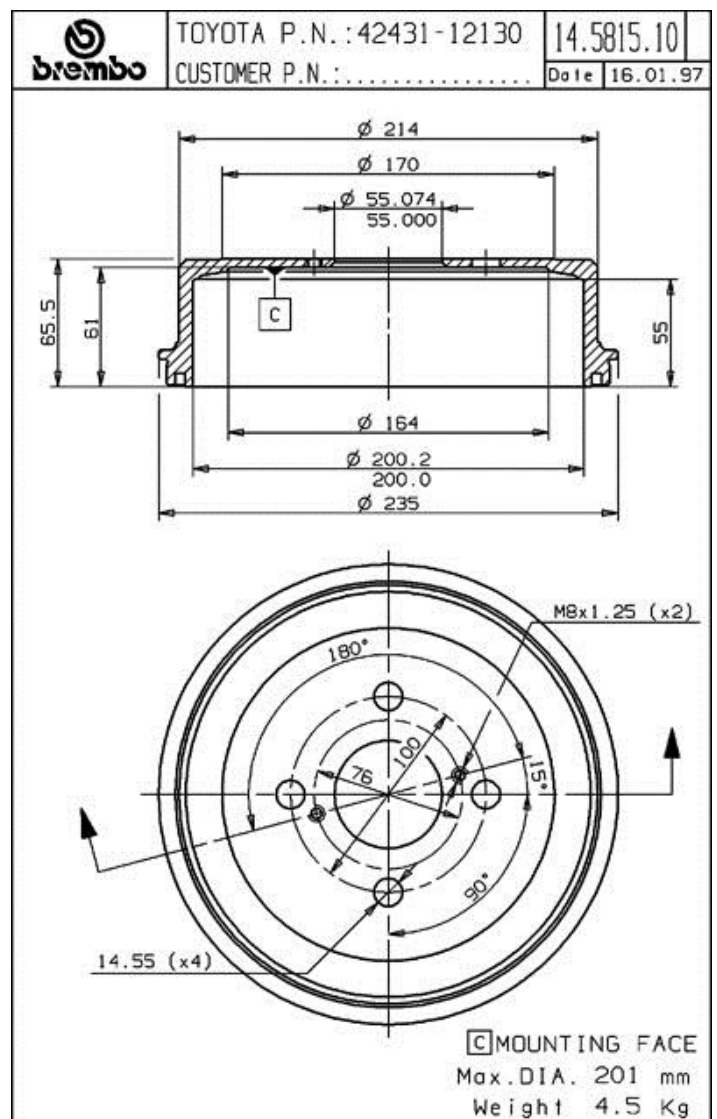

Tambur 14.5815.10

Specificații tehnice tambur

Osie Posterioară

Diametru (Ø)
200,00 mm

Diametru max (Diametru max)
201,00 mm

Diametru max
201,00 mm

Lățime
55,00 mm

Diametru de centrare (B)
55 mm

Înălțime totală (C)
65,50 mm

Număr orificii (D)
4,00

Sistem de frânare

Cod EAN
8020584581513

Autovehicule compatibile

TOYOTA

Model	Tip	kW	An
COROLLA (_E10_)	1.3 12V (EE100_)	53	07/92 04/97