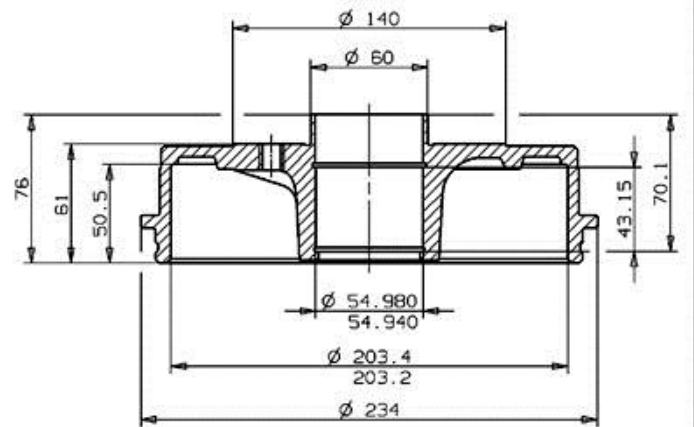

## Specificații tehnice tambur

**Osie** Posterioară

**Diametru** ( $\varnothing$ )  
203,00 mm

**Diametru max** (Diametru max)  
204,50 mm

**Diametru max**  
204,50 mm

**Lățime**  
50,50 mm

**Diametru de centrare** (B)  
55 mm

**Înălțime totală** (C)  
76,00 mm

**Număr orificii** (D)  
4,00

**Sistem de frânare**

**Cod EAN**  
8020584581810

RENAULT P.N.: 7700 783 031

14.5818.10

CUSTOMER P.N.: .....

Date 28.01.97

Max. DIA. 204.5 mm  
Weight 5 Kg