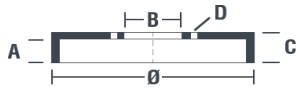

Tambur 14.5818.10

brembo
AFTERMARKET

Specificații tehnice tambur

Osie Posterioară

Diametru ($\varnothing$)
203,00 mm

Diametru max (Diametru max)
204,50 mm

Diametru max
204,50 mm

Lățime
50,50 mm

Diametru de centrare (B)
55 mm

Înălțime totală (C)
76,00 mm

Număr orificii (D)
4,00

Sistem de frânare

Cod EAN
8020584581810

RENAULT P.N.: 7700 783 031

14.5818.10

CUSTOMER P.N.: .....

Date 28.01.97