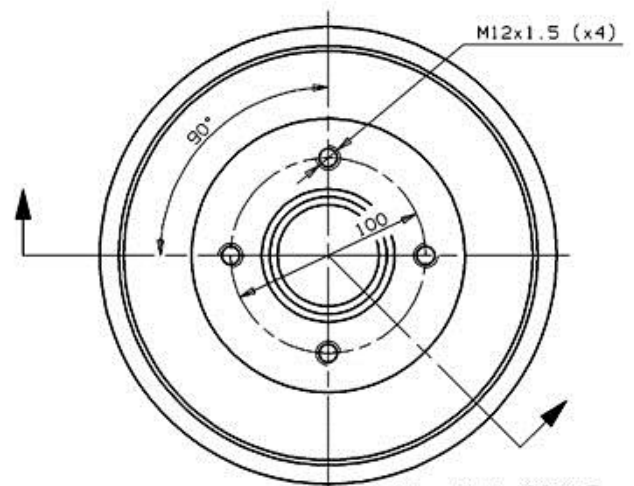

## Specificații tehnice tambur

**Osie** Posterioară

**Diametru** ( $\varnothing$ )  
203,00 mm

**Diametru max** (Diametru max)  
204,50 mm

**Diametru max**  
204,50 mm

**Lățime**  
50,50 mm

**Diametru de centrare** (B)  
55 mm

**Înălțime totală** (C)  
76,00 mm

**Număr orificii** (D)  
4,00

**Sistem de frânare**

**Cod EAN**  
8020584581810

RENAULT P.N.: 7700 783 031

14.5818.10

CUSTOMER P.N.: .....

Date 28.01.97

Max. DIA. 204.5 mm  
Weight 5 Kg