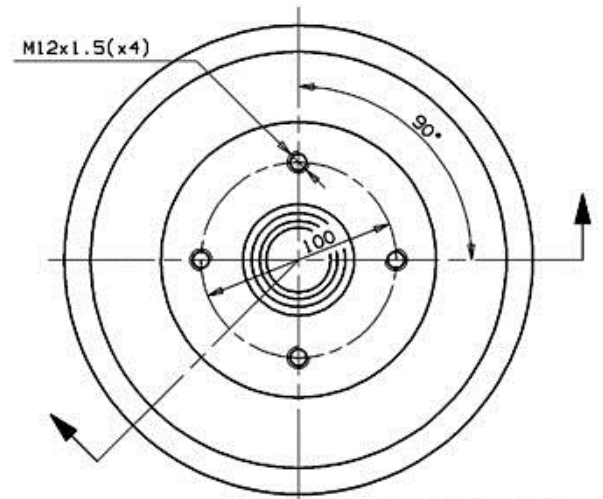

Tambur 14.5826.10

 **brembo**
AFTERMARKET

Specificații tehnice tambur

Osie Posterioară

Diametru (Ø)
200,00 mm

Diametru max (Diametru max)
201,00 mm

Diametru max
201,00 mm

Lățime
49,50 mm

Diametru de centrare (B)
39,9-50,3 mm

Înălțime totală (C)
81,00 mm

Număr orificii (D)
4,00

Sistem de frânare

Cod EAN
8020584582619

VOLKSWAGEN P.N.: 1HO 501 615 A | 14.5826.10/A
CUSTOMER P.N.: | Data 27.01.96