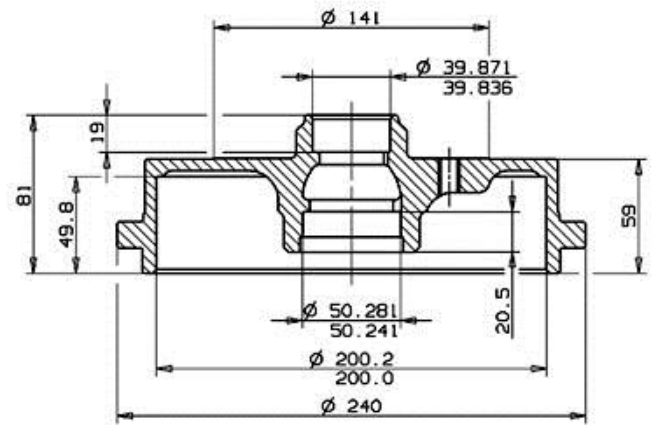

Tambur 14.5826.10

 **brembo**
AFTERMARKET

Specificații tehnice tambur

Osie Posterioară

Diametru (Ø)
200,00 mm

Diametru max (Diametru max)
201,00 mm

Diametru max
201,00 mm

Lățime
49,50 mm

Diametru de centrare (B)
39,9-50,3 mm

Înălțime totală (C)
81,00 mm

Număr orificii (D)
4,00

Sistem de frânare

Cod EAN
8020584582619

VOLKSWAGEN P.N.: 1HO 501 615 A | 14.5826.10/A
CUSTOMER P.N.: | Data 27.01.96