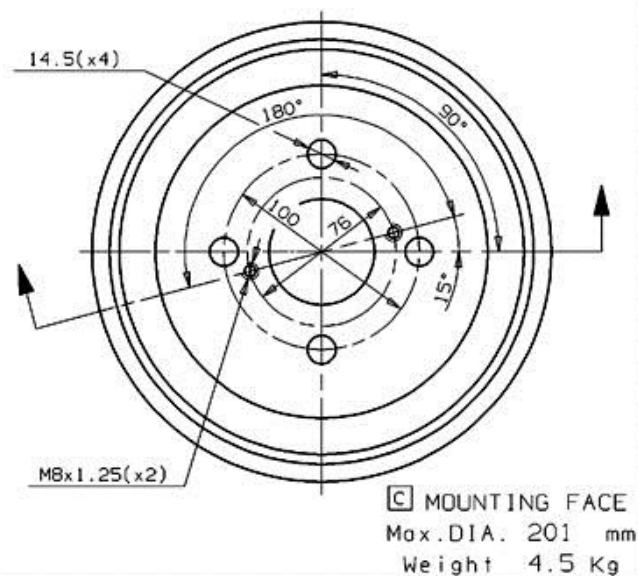

## Specificații tehnice tambur

**Osie** Posterioară

**Diametru** (Ø)  
200,00 mm

**Diametru max** (Diametru max)  
201,00 mm

**Diametru max**  
201,00 mm

**Lățime**  
55,00 mm

**Diametru de centrare** (B)  
54 mm

**Înălțime totală** (C)  
65,50 mm

**Număr orificii** (D)  
4,00

**Sistem de frânare**

**Cod EAN**  
8020584586013

TOYOTA P.N.: 42431-20080

14.5860.10

CUSTOMER P.N.: .....

Date 17.03.97