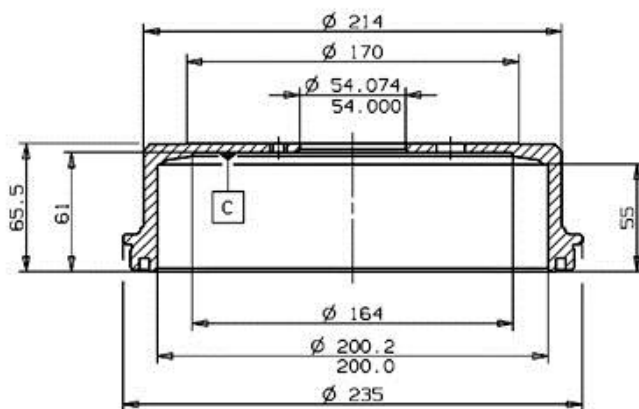

## Specificații tehnice tambur

**Osie** Posterioară

**Diametru** (Ø)  
200,00 mm

**Diametru max** (Diametru max)  
201,00 mm

**Diametru max**  
201,00 mm

**Lățime**  
55,00 mm

**Diametru de centrare** (B)  
54 mm

**Înălțime totală** (C)  
65,50 mm

**Număr orificii** (D)  
4,00

**Sistem de frânare**

**Cod EAN**  
8020584586013

TOYOTA P.N.: 42431-20080

14.5860.10

CUSTOMER P.N.: .....

Date 17.03.97