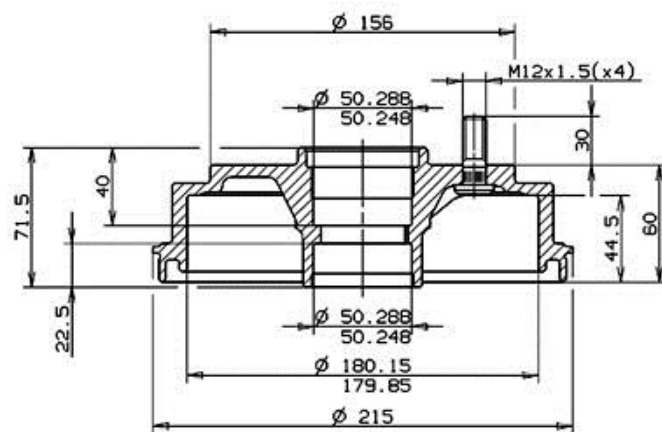

Tambur 14.5861.10

 **brembo**
AFTERMARKET

Specificații tehnice tambur

Osie Posterioară

Diametru (\emptyset)
180,00 mm

Diametru max (Diametru max)
182,00 mm

Diametru max
182,00 mm

Lățime
45,00 mm

Diametru de centrare (B)
50,3-50,3 mm

Înălțime totală (C)
69,00 mm

Număr orificii (D)
4,00

Sistem de frânare

Cod EAN
8020584586112

MITSUBISHI P.N.: MB 515476

14.5861.10

CUSTOMER P.N.:

Date 30.09.98

Max. DIA. 182 mm
Weight 4.4 Kg

Autovehicule compatibile

MITSUBISHI

Model	Tip	kW	An
COLT III (C5_A)	1.3 (C51A)	51	04/88 05/92
COLT III (C5_A)	1.3 12V (C51A)	55	04/88 05/92

COLT III (C5_A)	1.3 GL (C61A)	44	04/88 12/90
COLT III (C5_A)	1.5 Cat (C52A)	66	07/90 05/92
COLT III (C5_A)	1.5 GLXi (C52A)	62	04/88 05/92
COLT III (C5_A)	1.8 Diesel GLX (C54A)	44	04/88 05/92
LANCER IV (C6_A, C7_A)	1.3 (C61A)	44	04/88 05/92
LANCER IV (C6_A, C7_A)	1.3 (C61A)	51	08/88 05/92
LANCER IV (C6_A, C7_A)	1.3 12V (C61A)	55	07/90 06/92
LANCER IV (C6_A, C7_A)	1.5 (C62A)	62	04/88 05/92
LANCER IV (C6_A, C7_A)	1.5 12V (C62A)	66	06/90 05/92
LANCER IV (C6_A, C7_A)	1.8 GLX Diesel (C64A)	44	04/88 05/92
LANCER IV Hatchback (C6_A, C7_A)	1.3 12V (C61A)	55	06/92 05/94
LANCER IV Hatchback (C6_A, C7_A)	1.5 (C62A)	62	06/88 05/92
LANCER IV Hatchback (C6_A, C7_A)	1.5 12V (C62A)	66	05/89 05/92
LANCER IV Hatchback (C6_A, C7_A)	1.6 16V (C76A, C66A)	83	06/92 05/94
LANCER IV Hatchback (C6_A, C7_A)	1.8 D (C64A)	44	04/88 05/92