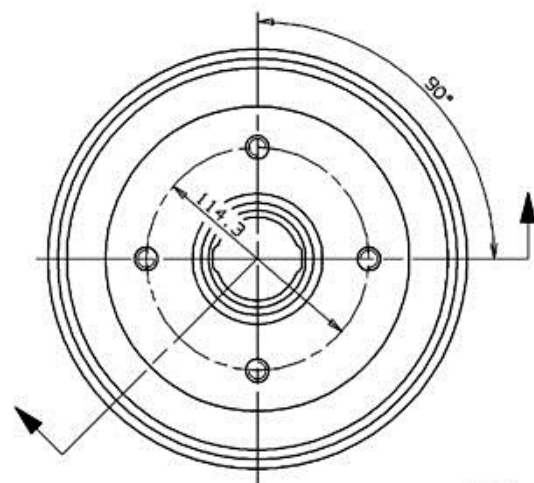

Tambur 14.5861.10

 **brembo**
AFTERMARKET

Specificații tehnice tambur

Osie Posterioară

Diametru (\emptyset)
180,00 mm

Diametru max (Diametru max)
182,00 mm

Diametru max
182,00 mm

Lățime
45,00 mm

Diametru de centrare (B)
50,3-50,3 mm

Înălțime totală (C)
69,00 mm

Număr orificii (D)
4,00

Sistem de frânare

Cod EAN
8020584586112

MITSUBISHI P.N.: MB 515476

14.5861.10

CUSTOMER P.N.:

Date 30.09.98

Max. DIA. 182 mm
Weight 4.4 Kg

Autovehicule compatibile

MITSUBISHI

Model	Tip	kW	An
COLT III (C5_A)	1.3 (C51A)	51	04/88 05/92
COLT III (C5_A)	1.3 12V (C51A)	55	04/88 05/92

COLT III (C5_A)	1.3 GL (C61A)	44	04/88 12/90
COLT III (C5_A)	1.5 Cat (C52A)	66	07/90 05/92
COLT III (C5_A)	1.5 GLXi (C52A)	62	04/88 05/92
COLT III (C5_A)	1.8 Diesel GLX (C54A)	44	04/88 05/92
LANCER IV (C6_A, C7_A)	1.3 (C61A)	44	04/88 05/92
LANCER IV (C6_A, C7_A)	1.3 (C61A)	51	08/88 05/92
LANCER IV (C6_A, C7_A)	1.3 12V (C61A)	55	07/90 06/92
LANCER IV (C6_A, C7_A)	1.5 (C62A)	62	04/88 05/92
LANCER IV (C6_A, C7_A)	1.5 12V (C62A)	66	06/90 05/92
LANCER IV (C6_A, C7_A)	1.8 GLX Diesel (C64A)	44	04/88 05/92
LANCER IV Hatchback (C6_A, C7_A)	1.3 12V (C61A)	55	06/92 05/94
LANCER IV Hatchback (C6_A, C7_A)	1.5 (C62A)	62	06/88 05/92
LANCER IV Hatchback (C6_A, C7_A)	1.5 12V (C62A)	66	05/89 05/92
LANCER IV Hatchback (C6_A, C7_A)	1.6 16V (C76A, C66A)	83	06/92 05/94
LANCER IV Hatchback (C6_A, C7_A)	1.8 D (C64A)	44	04/88 05/92