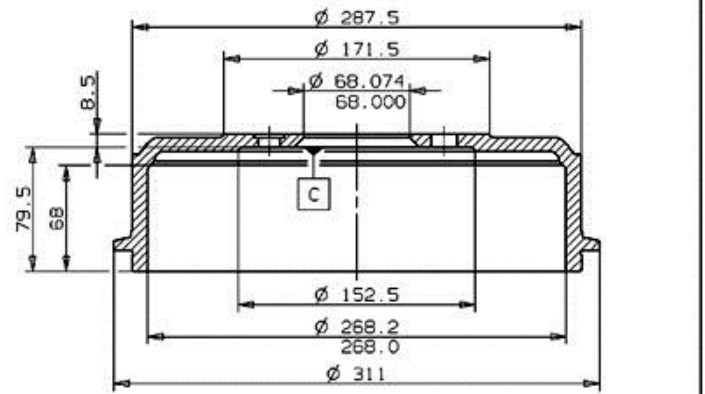

Tambur 14.5928.10

Specificații tehnice tambur

Osie Posterioară

Diametru (Ø)
268,00 mm

Diametru max (Diametru max)
270,00 mm

Diametru max
270,00 mm

Lățime
68,00 mm

Diametru de centrare (B)
68 mm

Înălțime totală (C)
87,00 mm

Număr orificii (D)
5,00

Sistem de frânare

Cod EAN
8020584592816

VOLKSWAGEN P.N.: 701 609 617 | 14.5928.10 |
CUSTOMER P.N.: Date 25.01.96

□ MOUNTING FACE
Max. DIA. 269.5 mm
Weight 8.5 Kg