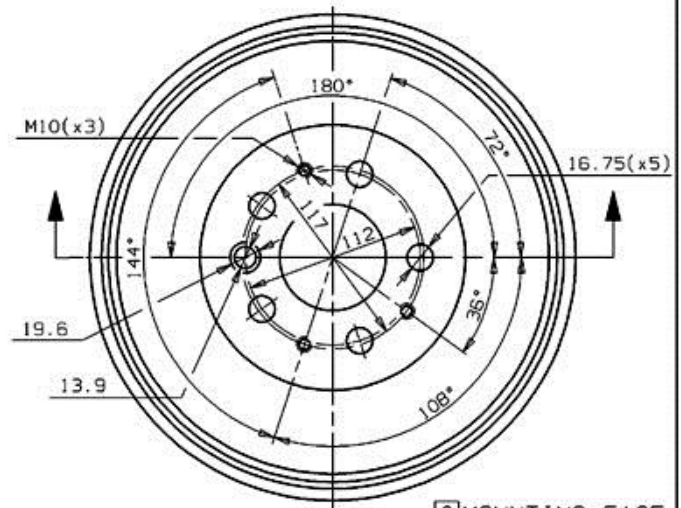

Tambur 14.5928.10

Specificații tehnice tambur

Osie Posterioară

Diametru (Ø)
268,00 mm

Diametru max (Diametru max)
270,00 mm

Diametru max
270,00 mm

Lățime
68,00 mm

Diametru de centrare (B)
68 mm

Înălțime totală (C)
87,00 mm

Număr orificii (D)
5,00

Sistem de frânare

Cod EAN
8020584592816

VOLKSWAGEN P.N.: 701 609 617 | 14.5928.10 |
CUSTOMER P.N.: Date 25.01.96

□ MOUNTING FACE
Max. DIA. 269.5 mm
Weight 8.5 Kg