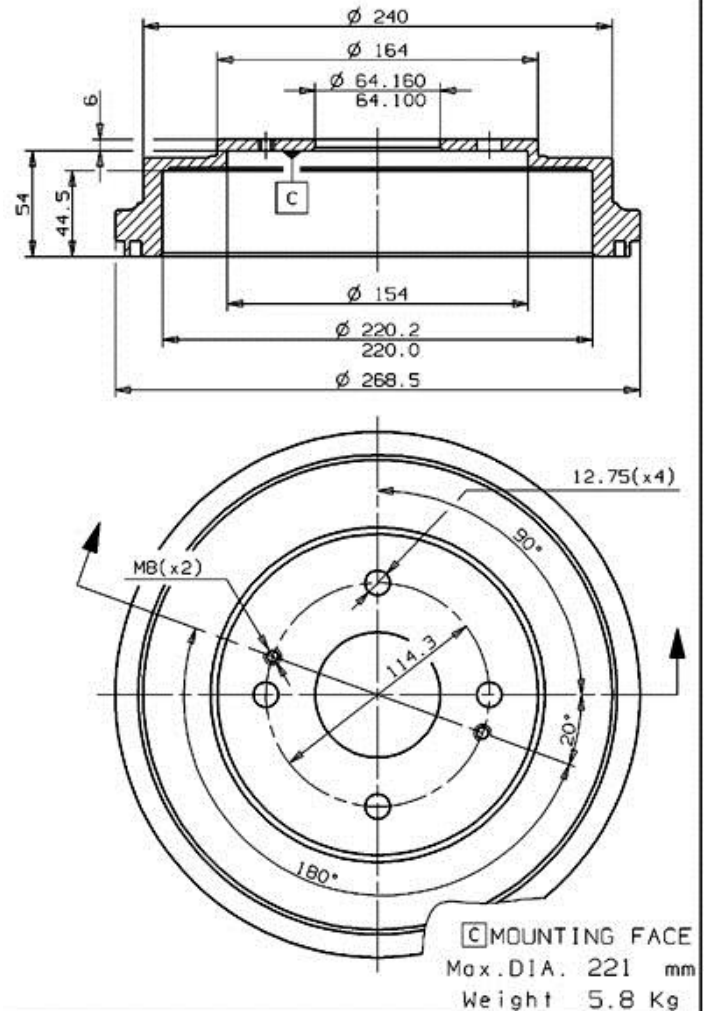

Tambur 14.6754.10

Specificații tehnice tambur

Osie Posterioară

Diametru (\emptyset)
220,00 mm

Diametru max (Diametru max)
221,00 mm

Diametru max
221,00 mm

Lățime
44,50 mm

Diametru de centrare (B)
64,1 mm

Înălțime totală (C)
60,00 mm

Număr orificii (D)
4,00

Sistem de frânare

Cod EAN
8020584675410

HONDA P.N.: 42610-SM4-010 | 14.6754.10 |
CUSTOMER P.N.: | Date | 24.02.96

Autovehicule compatibile

HONDA			
Model	Tip	kW	An
ACCORD IV (CB)	2.0 16V (CB3)	66	01/90 03/93

ACCORD IV (CB)	2.0 16V (CB3)	81	01/90 03/93
ACCORD IV (CB)	2.0 i 16V (CB3)	98	01/90 03/93

Coduri OE

Coduri OE compatibile

HONDA	42610SM4010
-------	-------------