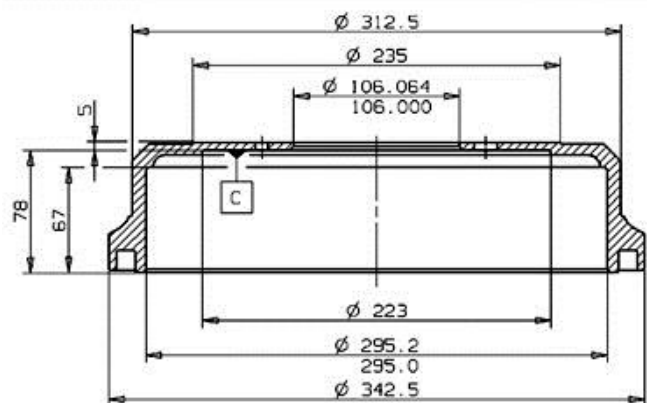

Autovehicule compatibile

TOYOTA

Model	Tip	kW	An
4 RUNNER (_N1_)	2.4 D	66	08/89 11/95