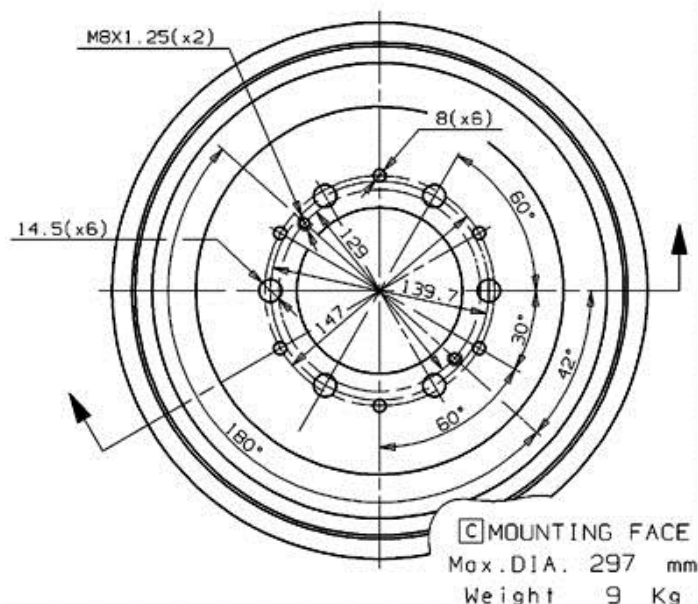

Autovehicule compatibile

TOYOTA

Model	Tip	kW	An
4 RUNNER (_N1_)	2.4 D	66	08/89 11/95