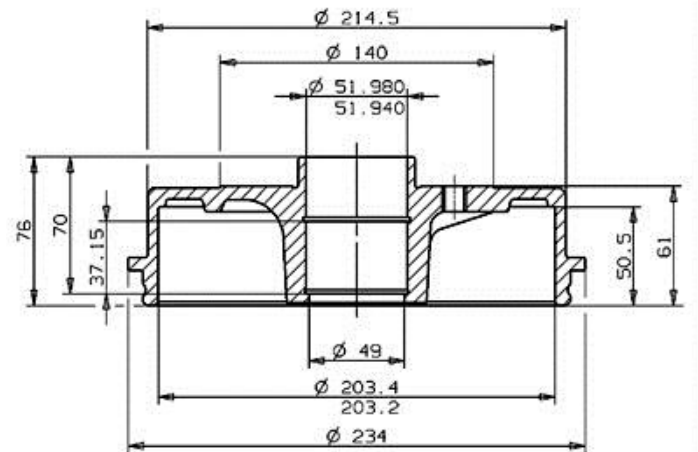

Tambur 14.6758.10

Specificații tehnice tambur

Osie Posterioară

Diametru (Ø)
203,00 mm

Diametru max (Diametru max)
204,50 mm

Diametru max
204,50 mm

Lățime
50,50 mm

Diametru de centrare (B)
52 mm

Înălțime totală (C)
76,00 mm

Număr orificii (D)
4,00

Sistem de frânare

Cod EAN
8020584675816

RENAULT P.N.: 7700-818-346

14.6758.10

CUSTOMER P.N.:

Date 23.02.96

Max. DIA. 204.5 mm
Weight 5 Kg

Autovehicule compatibile

RENAULT

Model	Tip	kW	An
19 II (B/C53_)	1.2	40	04/92 12/95
19 II (B/C53_)	1.2	44	05/92 09/94

19 II (B/C53_)	1.4	59	01/92 12/95
19 II (B/C53_)	1.4	60	10/96 06/01
19 II (B/C53_)	1.4 (B/C532)	43	04/92 12/95
19 II (B/C53_)	1.4 (B/C535)	55	01/92 12/95
19 II (B/C53_)	1.7	79	05/92 09/94
19 II (B/C53_)	1.7	69	10/96 06/01
19 II (B/C53_)	1.7 (B/C53B)	54	04/92 12/95
19 II (B/C53_)	1.7 (B/C53C)	66	04/92 12/95
19 II (B/C53_)	1.8 (5/353A)	66	04/92 12/95
19 II (B/C53_)	1.8 (5/353F, B/C538)	79	05/94 12/95
19 II (B/C53_)	1.8 (B/C538)	81	04/92 05/94
19 II (B/C53_)	1.8 (B/C53Y)	65	04/92 12/95
19 II (B/C53_)	1.8 16V (B/C53D)	99	04/92 12/95
19 II (B/C53_)	1.9 D (B/C53J)	47	04/92 12/95
19 II (B/C53_)	1.9 dT (B/C53T)	66	04/92 12/95
19 II Box (S53_)	1.2	40	03/92 12/95
19 II Box (S53_)	1.4	59	03/92 12/95
19 II Box (S53_)	1.9 D	48	03/92 12/95
19 II Box (S53_)	1.9 dT	68	03/92 12/95
19 II Cabriolet (D53_, 853_)	1.7 (D53C)	66	04/92 09/93
19 II Cabriolet (D53_, 853_)	1.8 (853A)	66	09/93 06/96
19 II Cabriolet (D53_, 853_)	1.8 (D53Y)	65	04/92 06/96
19 II Chamade (L53_)	1.4	44	05/92 09/94
19 II Chamade (L53_)	1.4	57	10/94 11/95
19 II Chamade (L53_)	1.4	59	10/94 11/95
19 II Chamade (L53_)	1.4 (532)	43	04/92 12/95
19 II Chamade (L53_)	1.4 (L535)	55	11/93 12/95
19 II Chamade (L53_)	1.7	55	05/92 11/95
19 II Chamade (L53_)	1.7 (L533)	68	01/93 08/95
19 II Chamade (L53_)	1.7 (L53B)	54	04/92 12/95
19 II Chamade (L53_)	1.7 (L53C)	66	04/92 12/95