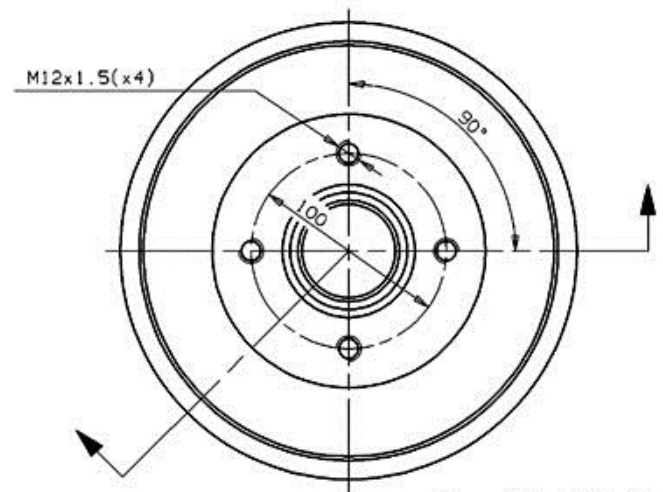

Tambur 14.6758.10

Specificații tehnice tambur

Osie Posterioară

Diametru (Ø)
203,00 mm

Diametru max (Diametru max)
204,50 mm

Diametru max
204,50 mm

Lățime
50,50 mm

Diametru de centrare (B)
52 mm

Înălțime totală (C)
76,00 mm

Număr orificii (D)
4,00

Sistem de frânare

Cod EAN
8020584675816

RENAULT P.N.: 7700-818-346

14.6758.10

CUSTOMER P.N.:

Date 23.02.96

Max. DIA. 204.5 mm
Weight 5 Kg

Autovehicule compatibile

RENAULT

Model	Tip	kW	An
19 II (B/C53_)	1.2	40	04/92 12/95
19 II (B/C53_)	1.2	44	05/92 09/94

19 II (B/C53_)	1.4	59	01/92 12/95
19 II (B/C53_)	1.4	60	10/96 06/01
19 II (B/C53_)	1.4 (B/C532)	43	04/92 12/95
19 II (B/C53_)	1.4 (B/C535)	55	01/92 12/95
19 II (B/C53_)	1.7	79	05/92 09/94
19 II (B/C53_)	1.7	69	10/96 06/01
19 II (B/C53_)	1.7 (B/C53B)	54	04/92 12/95
19 II (B/C53_)	1.7 (B/C53C)	66	04/92 12/95
19 II (B/C53_)	1.8 (5/353A)	66	04/92 12/95
19 II (B/C53_)	1.8 (5/353F, B/C538)	79	05/94 12/95
19 II (B/C53_)	1.8 (B/C538)	81	04/92 05/94
19 II (B/C53_)	1.8 (B/C53Y)	65	04/92 12/95
19 II (B/C53_)	1.8 16V (B/C53D)	99	04/92 12/95
19 II (B/C53_)	1.9 D (B/C53J)	47	04/92 12/95
19 II (B/C53_)	1.9 dT (B/C53T)	66	04/92 12/95
19 II Box (S53_)	1.2	40	03/92 12/95
19 II Box (S53_)	1.4	59	03/92 12/95
19 II Box (S53_)	1.9 D	48	03/92 12/95
19 II Box (S53_)	1.9 dT	68	03/92 12/95
19 II Cabriolet (D53_, 853_)	1.7 (D53C)	66	04/92 09/93
19 II Cabriolet (D53_, 853_)	1.8 (853A)	66	09/93 06/96
19 II Cabriolet (D53_, 853_)	1.8 (D53Y)	65	04/92 06/96
19 II Chamade (L53_)	1.4	44	05/92 09/94
19 II Chamade (L53_)	1.4	57	10/94 11/95
19 II Chamade (L53_)	1.4	59	10/94 11/95
19 II Chamade (L53_)	1.4 (532)	43	04/92 12/95
19 II Chamade (L53_)	1.4 (L535)	55	11/93 12/95
19 II Chamade (L53_)	1.7	55	05/92 11/95
19 II Chamade (L53_)	1.7 (L533)	68	01/93 08/95
19 II Chamade (L53_)	1.7 (L53B)	54	04/92 12/95
19 II Chamade (L53_)	1.7 (L53C)	66	04/92 12/95