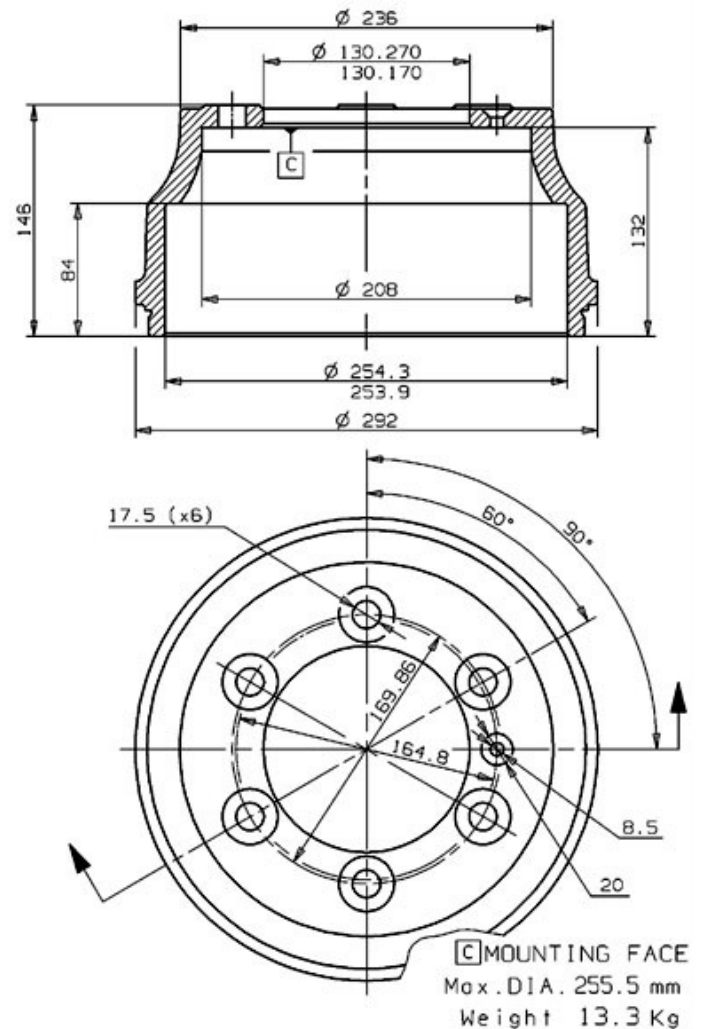

Tambur 14.6795.10

Specificații tehnice tambur

Osie Posterioară

Diametru ($\varnothing$)
254,00 mm

Diametru max (Diametru max)
256,00 mm

Diametru max
256,00 mm

Lățime
85,00 mm

Diametru de centrare (B)
130 mm

Înălțime totală (C)
147,00 mm

Număr orificii (D)
6,00

Sistem de frânare

Cod EAN
8020584679517

Autovehicule compatibile

FORD

Model	Tip	kW	An
TRANSIT Box (72E, 71E)	1.5 (72E1A)	44	01/71 05/73