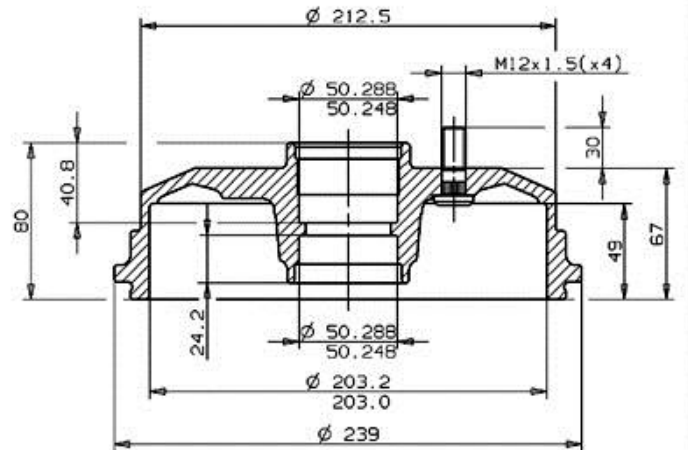

Tambur 14.7008.10

brembo
AFTERMARKET

Specificații tehnice tambur

Osie Posterioară

Diametru (Ø)
203,00 mm

Diametru max (Diametru max)
204,00 mm

Diametru max
204,00 mm

Lățime
49,00 mm

Diametru de centrare (B)
50,3-50,3 mm

Înălțime totală (C)
80,00 mm

Număr orificii (D)
4,00

Sistem de frânare

Cod EAN
8020584700815

brembo

brembo

FORD P.N.: 6 920 711-6 560 028 | 14.7008.10 |
CUSTOMER P.N.: | Date | 16.09.98