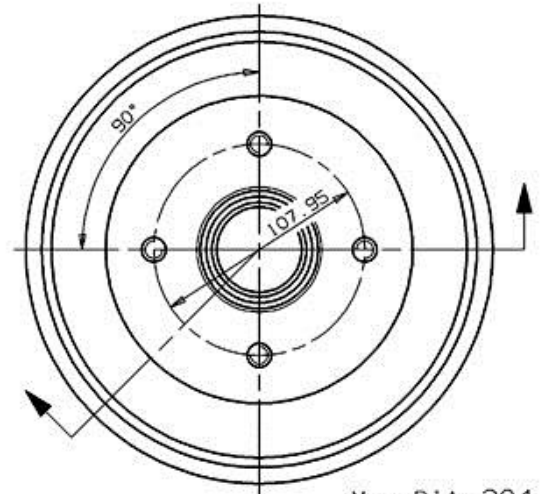

Tambur 14.7008.10

brembo
AFTERMARKET

Specificații tehnice tambur

Osie Posterioară

Diametru (Ø)
203,00 mm

Diametru max (Diametru max)
204,00 mm

Diametru max
204,00 mm

Lățime
49,00 mm

Diametru de centrare (B)
50,3-50,3 mm

Înălțime totală (C)
80,00 mm

Număr orificii (D)
4,00

Sistem de frânare

Cod EAN
8020584700815

brembo

brembo

FORD P.N.: 6 920 711-6 560 028 | 14.7008.10 |
CUSTOMER P.N.: | Date | 16.09.98