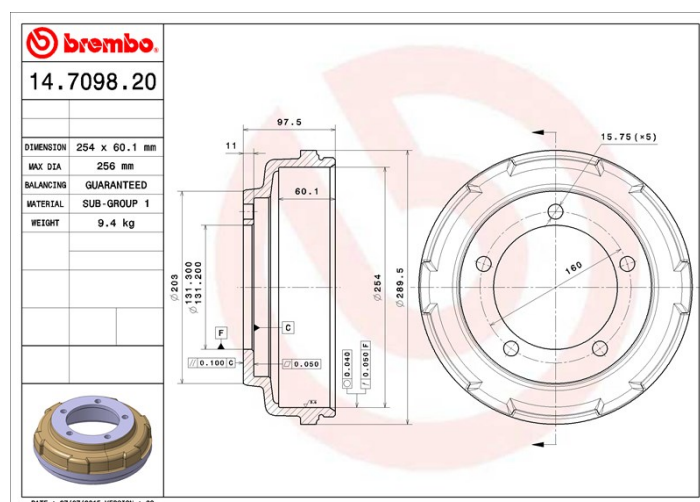

## Specificații tehnice tambur

**Osie** Posterioară

**Diametru** (Ø)  
254,00 mm

**Diametru max** (Diametru max)  
256,00 mm

**Diametru max**  
256,00 mm

**Lățime**  
57,50 mm

**Diametru de centrare** (B)  
131,3 mm

**Înălțime totală** (C)  
97,50 mm

**Număr orificii** (D)  
5,00

**Sistem de frânare**

**Cod EAN**  
8020584709825