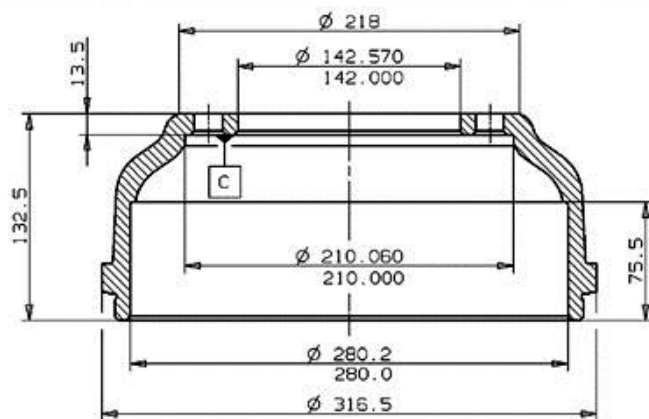

Tambur 14.7099.10

 **brembo**
AFTERMARKET

Specificații tehnice tambur

Osie Posterioară

Diametru (Ø)
280,00 mm

Diametru max (Diametru max)
281,50 mm

Diametru max
281,50 mm

Lățime
75,50 mm

Diametru de centrare (B)
142,5 mm

Înălțime totală (C)
132,50 mm

Număr orificii (D)
6,00

Sistem de frânare

Cod EAN
8020584709917

 **brembo**

 **brembo**

FORD P.N.: 6 198 026

14.7099.10

CUSTOMER P.N.:

Date 23.07.97

□ MOUNTING FACE
Max. DIA. 281.5 mm
Weight 12.9 Kg

Autovehicule compatibile

FORD

| Model | Tip | kW | An |
|--------------------|-----|----|-------------|
| TRANSIT Box (E_ _) | 2.0 | 66 | 09/91 06/94 |