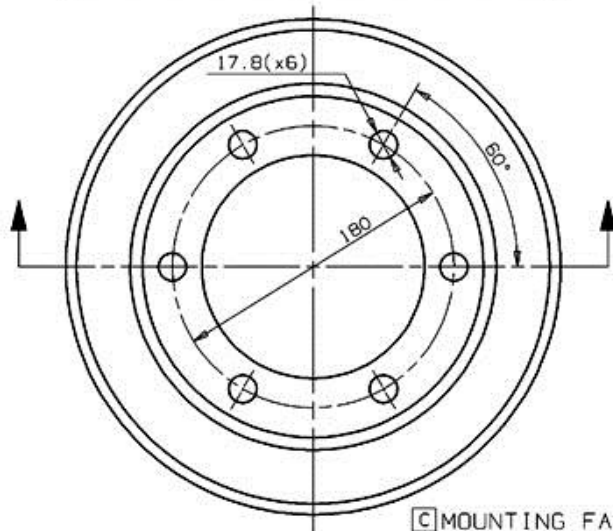

Tambur 14.7099.10

 **brembo**
AFTERMARKET

Specificații tehnice tambur

Osie Posterioară

Diametru (Ø)
280,00 mm

Diametru max (Diametru max)
281,50 mm

Diametru max
281,50 mm

Lățime
75,50 mm

Diametru de centrare (B)
142,5 mm

Înălțime totală (C)
132,50 mm

Număr orificii (D)
6,00

Sistem de frânare

Cod EAN
8020584709917

 **brembo**

 **brembo**

FORD P.N.: 6 198 026

14.7099.10

CUSTOMER P.N.:

Date 23.07.97

□ MOUNTING FACE
Max. DIA. 281.5 mm
Weight 12.9 Kg

Autovehicule compatibile

FORD

| Model | Tip | kW | An |
|--------------------|-----|----|-------------|
| TRANSIT Box (E_ _) | 2.0 | 66 | 09/91 06/94 |