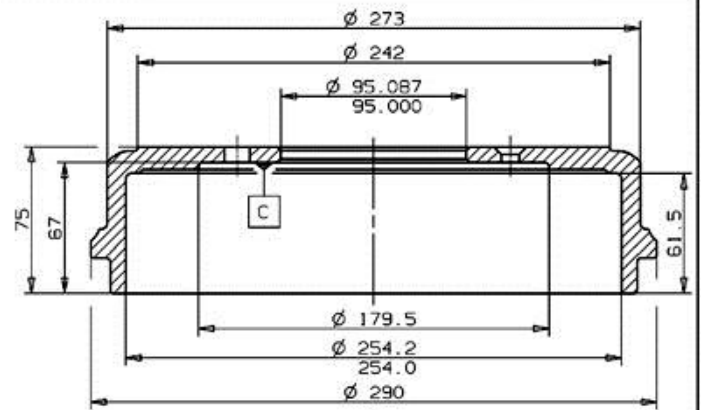

## Specificații tehnice tambur

**Osie** Posterioară

**Diametru** (Ø)  
254,00 mm

**Diametru max** (Diametru max)  
255,50 mm

**Diametru max**  
255,50 mm

**Lățime**  
61,50 mm

**Diametru de centrare** (B)  
95 mm

**Înălțime totală** (C)  
75,00 mm

**Număr orificii** (D)  
6,00

**Sistem de frânare**

**Cod EAN**  
8020584710012

 **brembo**

OPEL P.N.: 568 061  
VAUXHALL P.N.: 911 18 872  
CUSTOMER P.N.: .....

14.7100.10  
Data 10.11.97