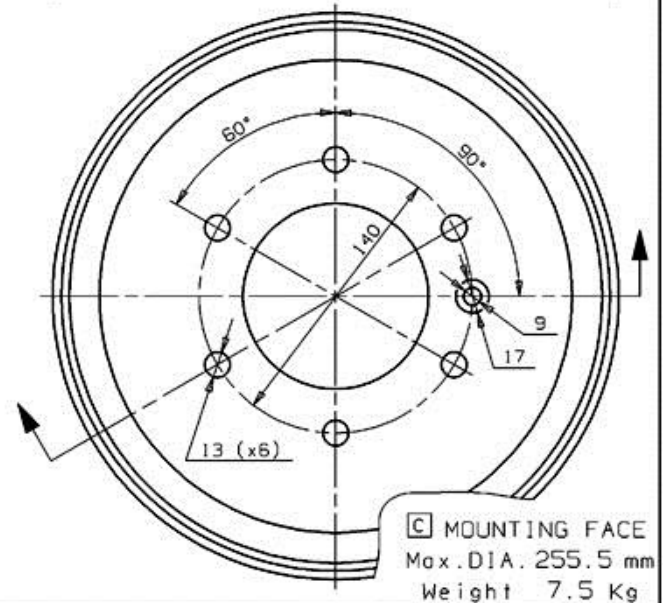

## Specificații tehnice tambur

**Osie** Posterioară

**Diametru** (Ø)  
254,00 mm

**Diametru max** (Diametru max)  
255,50 mm

**Diametru max**  
255,50 mm

**Lățime**  
61,50 mm

**Diametru de centrare** (B)  
95 mm

**Înălțime totală** (C)  
75,00 mm

**Număr orificii** (D)  
6,00

**Sistem de frânare**

**Cod EAN**  
8020584710012

 **brembo**

OPEL P.N.: 568 061  
VAUXHALL P.N.: 911 18 872  
CUSTOMER P.N.: .....

14.7100.10  
Data 10.11.97

## VAUXHALL

Model	Tip	kW	An
FRONTERA Mk I (A) (U92)	2.0	85	04/95 08/98
FRONTERA Mk I (A) (U92)	2.2 i	100	03/95 10/98
FRONTERA Mk I (A) (U92)	2.3 TD	74	09/91 06/98
FRONTERA Mk I (A) (U92)	2.4 i	92	03/92 10/98
FRONTERA Mk I (A) (U92)	2.5 TDS	85	11/91 06/98
FRONTERA Mk I (A) (U92)	2.8 TD	83	01/95 12/96
FRONTERA Mk I (A) Sport (U92)	2.0 i	85	03/92 10/98
FRONTERA Mk I (A) Sport (U92)	2.5 TDS	85	09/96 10/98
FRONTERA Mk I (A) Sport (U92)	2.8 TD	83	01/95 12/96