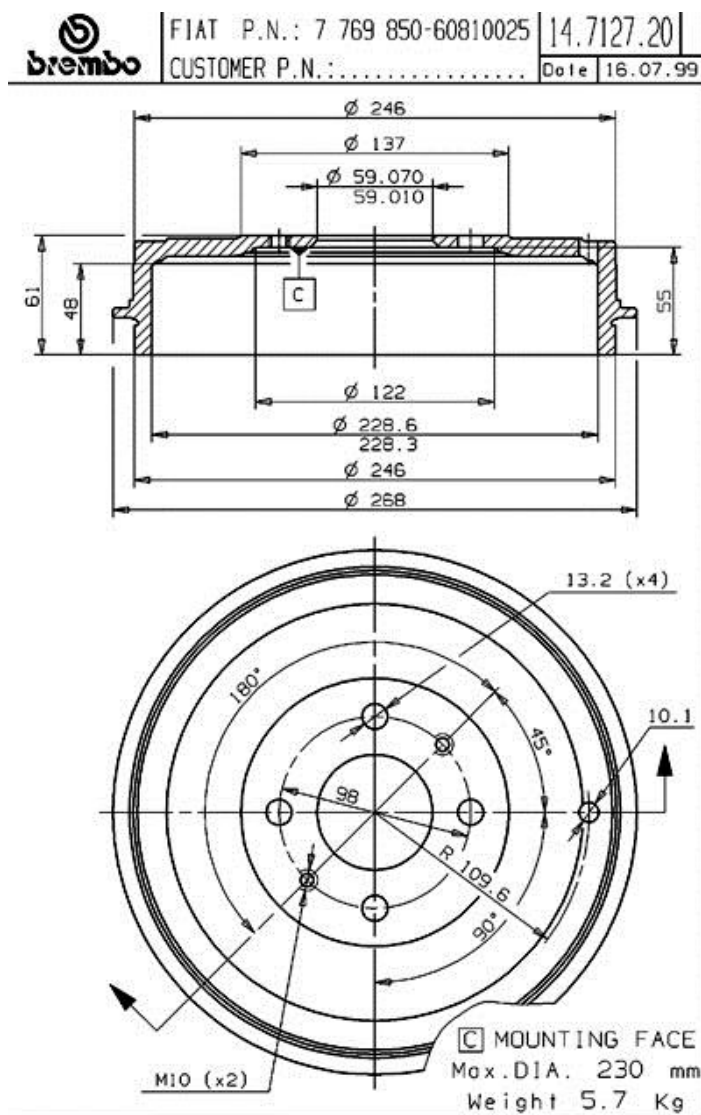

Tambur 14.7127.20

Specificații tehnice tambur

Osie Posterioară

Diametru (Ø)
228,00 mm

Diametru max (Diametru max)
230,00 mm

Diametru max
230,00 mm

Lățime
48,00 mm

Diametru de centrare (B)
59 mm

Înălțime totală (C)
61,00 mm

Număr orificii (D)
4,00

Sistem de frânare

Cod EAN
8020584712726

Autovehicule compatibile

ALFA ROMEO

Model	Tip	kW	An
146 (930_)	1.4 i.e. (930.B3)	66	12/94 12/96

146 (930_)	1.6 i.e. (930.B2)	76	12/94 12/96
146 (930_)	1.7 i.e. 16V (930.B1)	95	12/94 12/96
146 (930_)	1.9 TD (930.B4A)	66	12/94 02/99
FIAT			
Model	Tip	kW	An
DOBLO Cargo (223_)	1.2 (223ZXA1A)	48	03/01 -
DOBLO Cargo (223_)	1.3 D Multijet	55	10/05 01/10
DOBLO Cargo (223_)	1.3 JTD 16V	51	05/04 12/06
DOBLO Cargo (223_)	1.3 JTD 16V Multijet	62	08/06 -
DOBLO Cargo (223_)	1.4	57	10/05 -
DOBLO Cargo (223_)	1.6 16V (223ZXD1A)	76	10/01 -
DOBLO Cargo (223_)	1.6 Natural Power	76	09/02 -
DOBLO Cargo (223_)	1.9 D (223ZXB1A)	46	03/01 -
DOBLO Cargo (223_)	1.9 JTD	77	07/03 -
DOBLO Cargo (223_)	1.9 JTD (223ZXE1A)	74	10/01 -
DOBLO Cargo (223_)	1.9 JTD Multijet	88	12/06 -
DOBLO MPV (119_, 223_)	1.2 (223AXA1A)	48	03/01 -
DOBLO MPV (119_, 223_)	1.3 D Multijet	62	10/05 -
DOBLO MPV (119_, 223_)	1.4	57	10/05 -
DOBLO MPV (119_, 223_)	1.6 Natural Power	76	09/02 -
DOBLO MPV (119_, 223_)	1.9 D (223AXB1A)	46	03/01 -
DOBLO MPV (119_, 223_)	1.9 D Multijet	88	10/05 -
DOBLO MPV (119_, 223_)	1.9 JTD	77	07/03 -
DOBLO MPV (119_, 223_)	1.9 JTD (223AXE1A)	74	10/01 -
IDEA (350_)	1.3 D Multijet	70	05/08 12/12
IDEA (350_)	1.3 D Multijet	66	10/05 -
IDEA (350_)	1.6 D Multijet	88	05/08 -
IDEA (350_)	1.9 JTD	74	01/04 -
LINEA (323_, 110_)	1.3 D Multijet	70	09/09 -
LINEA (323_, 110_)	1.3 D Multijet	66	06/07 -
LINEA (323_, 110_)	1.4	57	06/07 -
MAREA (185_)	1.6 100 16V Bipower	76	04/99 05/02
MAREA (185_)	1.6 SX	72	09/00 08/02
MAREA Weekend (185_)	1.6	76	09/00 08/02