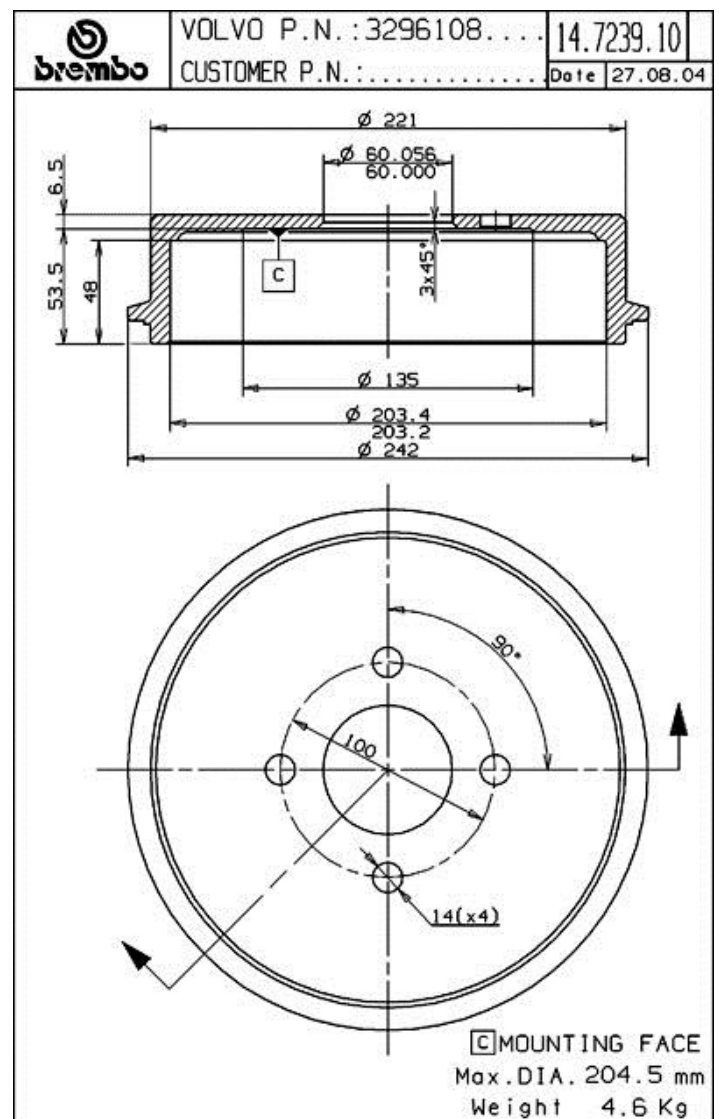

Tambur 14.7239.10

Specificații tehnice tambur

Osie Posterioară

Diametru (Ø)
203,00 mm

Diametru max (Diametru max)
204,50 mm

Diametru max
204,50 mm

Lățime
48,00 mm

Diametru de centrare (B)
60 mm

Înălțime totală (C)
60,00 mm

Număr orificii (D)
4,00

Sistem de frânare

Cod EAN
8020584723913

Autovehicule compatibile

VOLVO

Model	Tip	kW	An
340-360 (343, 345)	1.3	49	01/89 12/90

340-360 (343, 345)	1.4	51	08/75 07/83
340-360 (343, 345)	1.4	47	08/79 07/83
340-360 (343, 345)	1.4	46	08/82 08/85
340-360 (343, 345)	1.4	52	08/83 07/86
340-360 (343, 345)	1.4	50	08/86 12/88
340-360 (343, 345)	1.4	51	08/87 07/88
340-360 (343, 345)	1.6 Diesel	40	08/84 07/91
340-360 (343, 345)	1.7	59	08/85 07/91
340-360 Saloon (344)	1.3	49	01/89 12/90
340-360 Saloon (344)	1.4	46	01/83 12/86
340-360 Saloon (344)	1.4	53	08/83 07/86
340-360 Saloon (344)	1.4	50	08/86 12/88
340-360 Saloon (344)	1.4	51	08/87 07/88
340-360 Saloon (344)	1.6 Diesel	40	08/84 07/91
340-360 Saloon (344)	1.7	59	08/85 07/91