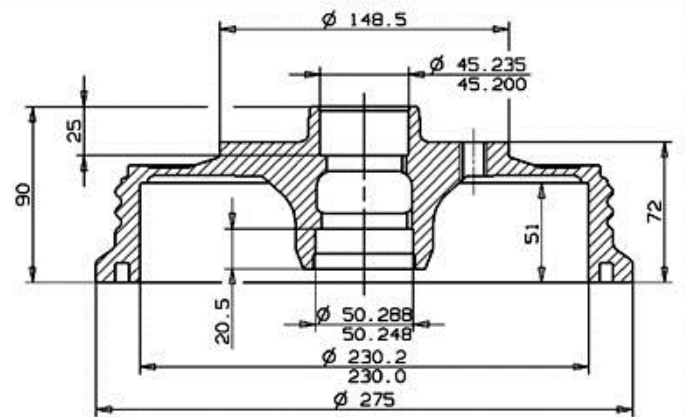

Tambur 14.7242.10

brembo
AFTERMARKET

Specificații tehnice tambur

Osie Posterioară

Diametru (Ø)
230,00 mm

Diametru max (Diametru max)
231,00 mm

Diametru max
231,00 mm

Lățime
51,00 mm

Diametru de centrare (B)
45-50,3 mm

Înălțime totală (C)
90,00 mm

Număr orificii (D)
5,00

Sistem de frânare

Cod EAN
8020584724217

brembo

brembo

AUDI P.N.: 4 AO 501 615 A | 14.7242.10 |
CUSTOMER P.N.: | Data 21.12.98