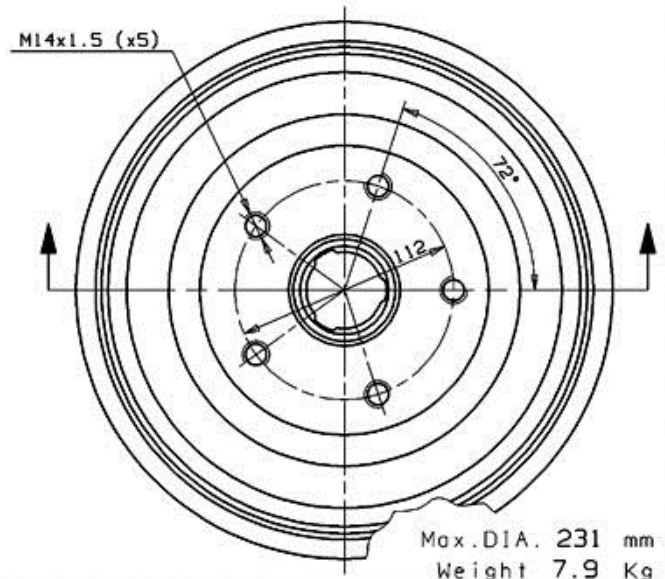

Tambur 14.7242.10

brembo
AFTERMARKET

Specificații tehnice tambur

Osie Posterioară

Diametru (Ø)
230,00 mm

Diametru max (Diametru max)
231,00 mm

Diametru max
231,00 mm

Lățime
51,00 mm

Diametru de centrare (B)
45-50,3 mm

Înălțime totală (C)
90,00 mm

Număr orificii (D)
5,00

Sistem de frânare

Cod EAN
8020584724217

brembo

brembo

AUDI P.N.: 4 AO 501 615 A | 14.7242.10 |
CUSTOMER P.N.: | Data 21.12.98