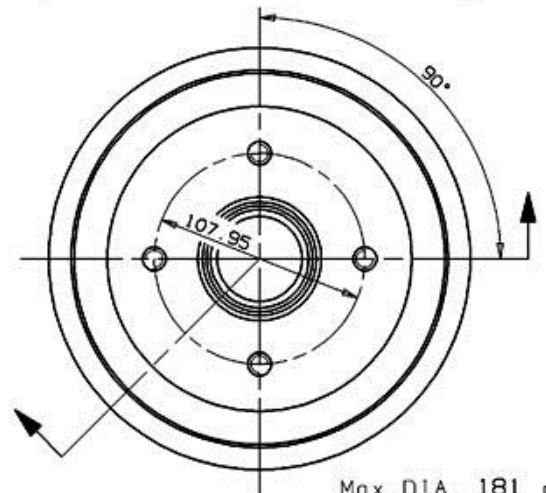

Tambur 14.7246.10

Specificații tehnice tambur

Osie Posterioară

Diametru (Ø)
180,00 mm

Diametru max (Diametru max)
181,00 mm

Diametru max
181,00 mm

Lățime
44,00 mm

Diametru de centrare (B)
50,3-50,3 mm

Înălțime totală (C)
76,00 mm

Număr orificii (D)
4,00

Sistem de frânare

Cod EAN
8020584724613

FORD P.N.: 1 017 668

14.7246.10

CUSTOMER P.N.:

Data 30.12.98

Max. DIA. 181 mm
Weight 4.5 Kg

Autovehicule compatibile

FORD

Model	Tip	kW	An
ESCORT CLASSIC (AAL, ABL)	1.6 16V	66	10/98 07/00
ESCORT CLASSIC (AAL, ABL)	1.8 TD	66	10/98 07/00

ESCORT VI (GAL, AAL, ABL)	1.3	44	01/95 10/98
ESCORT VI (GAL, AAL, ABL)	1.4	55	01/95 10/98
ESCORT VI (GAL, AAL, ABL)	1.6 16V	66	01/95 10/98
ESCORT VI (GAL, AAL, ABL)	1.6 16V 4x4	66	01/95 10/98
ESCORT VI (GAL, AAL, ABL)	1.6 i 16V	65	01/95 08/95
ESCORT VI (GAL, AAL, ABL)	1.8 D	44	01/95 12/96
ESCORT VI (GAL, AAL, ABL)	1.8 TD	66	01/95 10/98
ESCORT VI (GAL, AAL, ABL)	1.8 Turbo D	51	12/95 10/98
ESCORT VI Saloon (GAL, AFL)	1.3	44	01/95 02/99
ESCORT VI Saloon (GAL, AFL)	1.4	55	01/95 02/99
ESCORT VI Saloon (GAL, AFL)	1.6 i 16V	66	01/95 02/99
ESCORT VI Saloon (GAL, AFL)	1.6 i 16V	65	01/95 08/95
ESCORT VI Saloon (GAL, AFL)	1.8 D	44	01/95 12/96
ESCORT VI Turnier (GAL, ANL)	1.3	44	01/95 01/99
ESCORT VI Turnier (GAL, ANL)	1.4	55	01/95 02/99
ESCORT VI Turnier (GAL, ANL)	1.6 16V	66	01/95 02/99
ESCORT VI Turnier (GAL, ANL)	1.6 i 16V	65	01/95 08/95
FIESTA IV (JA_, JB_)	1.0 i	38	02/97 09/99
FIESTA IV (JA_, JB_)	1.0 i	48	09/99 01/02
FIESTA IV (JA_, JB_)	1.1	37	09/95 12/96
FIESTA IV (JA_, JB_)	1.25 i 16V	55	08/95 01/02
FIESTA IV (JA_, JB_)	1.3 i	37	08/95 01/02
FIESTA IV (JA_, JB_)	1.3 i	44	08/95 01/02
FIESTA IV (JA_, JB_)	1.4 i 16V	66	04/96 01/02
FIESTA IV (JA_, JB_)	1.8 D	44	08/95 04/00
KA (RB_)	1.0 i	38	07/97 09/99
KA (RB_)	1.0 i	48	09/99 11/08
KA (RB_)	1.3 i	36	06/98 11/08
KA (RB_)	1.3 i	51	08/02 11/08
KA (RB_)	1.3 i	37	09/96 10/02
KA (RB_)	1.3 i	44	09/96 11/08