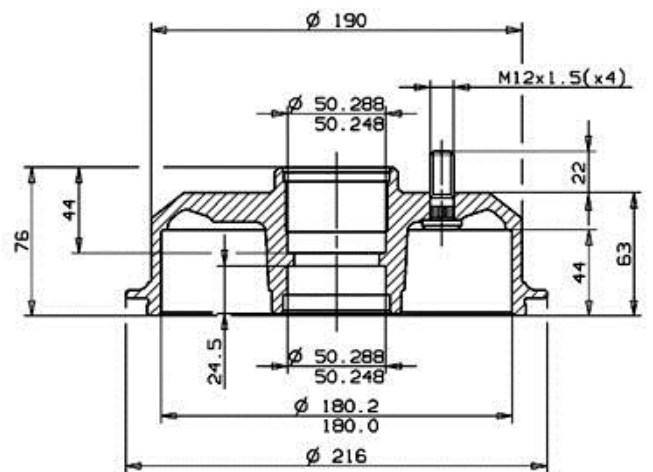

Tambur 14.7246.10

Specificații tehnice tambur

Osie Posterioară

Diametru (Ø)
180,00 mm

Diametru max (Diametru max)
181,00 mm

Diametru max
181,00 mm

Lățime
44,00 mm

Diametru de centrare (B)
50,3-50,3 mm

Înălțime totală (C)
76,00 mm

Număr orificii (D)
4,00

Sistem de frânare

Cod EAN
8020584724613

FORD P.N.: 1 017 668

14.7246.10

CUSTOMER P.N.:

Data 30.12.98

Max. DIA. 181 mm
Weight 4.5 Kg

Autovehicule compatibile

FORD

Model	Tip	kW	An
ESCORT CLASSIC (AAL, ABL)	1.6 16V	66	10/98 07/00
ESCORT CLASSIC (AAL, ABL)	1.8 TD	66	10/98 07/00

ESCORT VI (GAL, AAL, ABL)	1.3	44	01/95 10/98
ESCORT VI (GAL, AAL, ABL)	1.4	55	01/95 10/98
ESCORT VI (GAL, AAL, ABL)	1.6 16V	66	01/95 10/98
ESCORT VI (GAL, AAL, ABL)	1.6 16V 4x4	66	01/95 10/98
ESCORT VI (GAL, AAL, ABL)	1.6 i 16V	65	01/95 08/95
ESCORT VI (GAL, AAL, ABL)	1.8 D	44	01/95 12/96
ESCORT VI (GAL, AAL, ABL)	1.8 TD	66	01/95 10/98
ESCORT VI (GAL, AAL, ABL)	1.8 Turbo D	51	12/95 10/98
ESCORT VI Saloon (GAL, AFL)	1.3	44	01/95 02/99
ESCORT VI Saloon (GAL, AFL)	1.4	55	01/95 02/99
ESCORT VI Saloon (GAL, AFL)	1.6 i 16V	66	01/95 02/99
ESCORT VI Saloon (GAL, AFL)	1.6 i 16V	65	01/95 08/95
ESCORT VI Saloon (GAL, AFL)	1.8 D	44	01/95 12/96
ESCORT VI Turnier (GAL, ANL)	1.3	44	01/95 01/99
ESCORT VI Turnier (GAL, ANL)	1.4	55	01/95 02/99
ESCORT VI Turnier (GAL, ANL)	1.6 16V	66	01/95 02/99
ESCORT VI Turnier (GAL, ANL)	1.6 i 16V	65	01/95 08/95
FIESTA IV (JA_, JB_)	1.0 i	38	02/97 09/99
FIESTA IV (JA_, JB_)	1.0 i	48	09/99 01/02
FIESTA IV (JA_, JB_)	1.1	37	09/95 12/96
FIESTA IV (JA_, JB_)	1.25 i 16V	55	08/95 01/02
FIESTA IV (JA_, JB_)	1.3 i	37	08/95 01/02
FIESTA IV (JA_, JB_)	1.3 i	44	08/95 01/02
FIESTA IV (JA_, JB_)	1.4 i 16V	66	04/96 01/02
FIESTA IV (JA_, JB_)	1.8 D	44	08/95 04/00
KA (RB_)	1.0 i	38	07/97 09/99
KA (RB_)	1.0 i	48	09/99 11/08
KA (RB_)	1.3 i	36	06/98 11/08
KA (RB_)	1.3 i	51	08/02 11/08
KA (RB_)	1.3 i	37	09/96 10/02
KA (RB_)	1.3 i	44	09/96 11/08