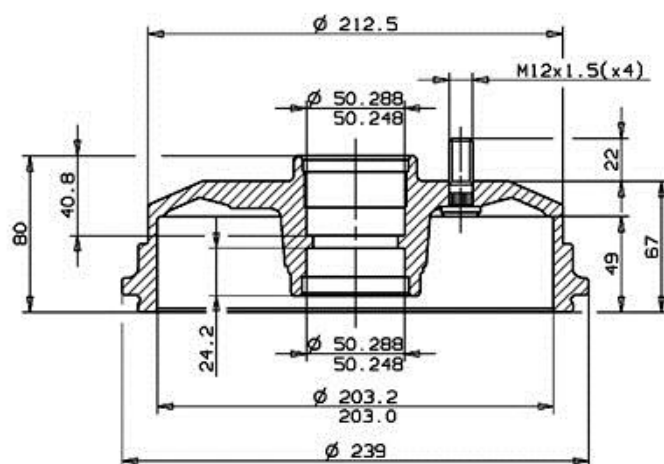

Tambur 14.7247.10

Specificații tehnice tambur

Osie Posterioară

Diametru (Ø)
203,00 mm

Diametru max (Diametru max)
204,00 mm

Diametru max
204,00 mm

Lățime
49,00 mm

Diametru de centrare (B)
50,3-50,3 mm

Înălțime totală (C)
80,00 mm

Număr orificii (D)
4,00

Sistem de frânare

Cod EAN
8020584724712

FORD P.N.: 7 296 355

14.7247.10

CUSTOMER P.N.:

Date 30.12.98