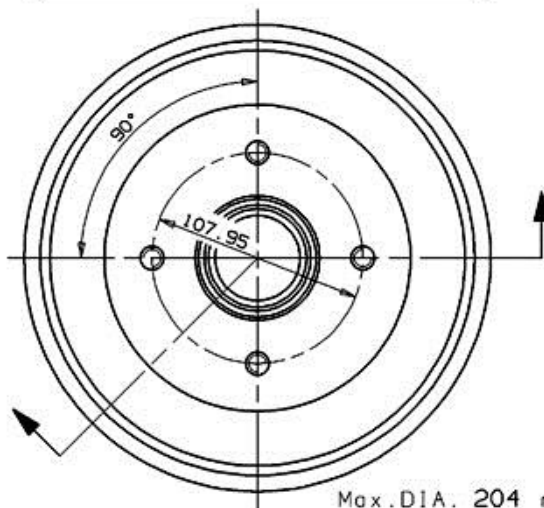

Tambur 14.7247.10

Specificații tehnice tambur

Osie Posterioară

Diametru (Ø)
203,00 mm

Diametru max (Diametru max)
204,00 mm

Diametru max
204,00 mm

Lățime
49,00 mm

Diametru de centrare (B)
50,3-50,3 mm

Înălțime totală (C)
80,00 mm

Număr orificii (D)
4,00

Sistem de frânare

Cod EAN
8020584724712

FORD P.N.: 7 296 355

14.7247.10

CUSTOMER P.N.:

Date 30.12.98