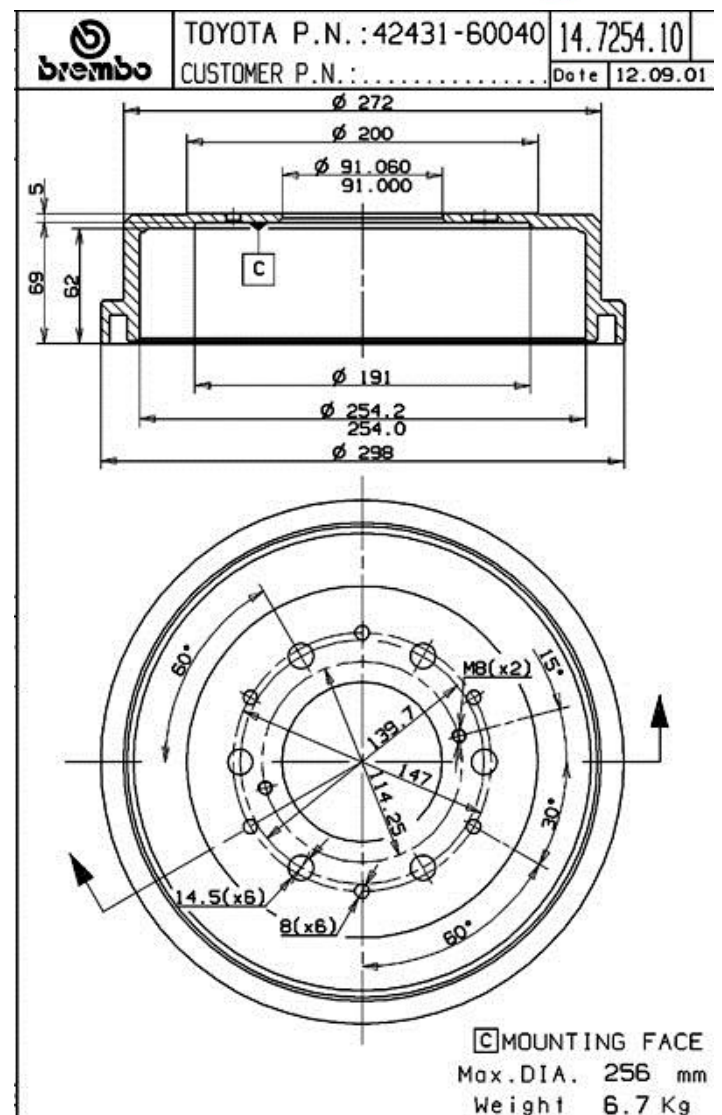

Tambur 14.7254.10

 **brembo**
AFTERMARKET

Specificații tehnice tambur

Osie Posterioară

Diametru (Ø)
254,00 mm

Diametru max (Diametru max)
256,00 mm

Diametru max
256,00 mm

Lățime
62,00 mm

Diametru de centrare (B)
91 mm

Înălțime totală (C)
74,00 mm

Număr orificii (D)
6,00

Sistem de frânare

Cod EAN
8020584725412

Autovehicule compatibile

TOYOTA

Model	Tip	kW	An
LAND CRUISER (_J7_)	2.4 (RJ70_, RJ73_)	77	11/84 05/93
LAND CRUISER (_J7_)	2.4 (RJ70_, RJ73_)	81	11/84 05/93

LAND CRUISER (_J7_)

2.4 D (LJ70_)

53

11/84 10/85

LAND CRUISER (_J7_)

2.4 TD (LJ70_, LJ73_)

63

10/85 05/90