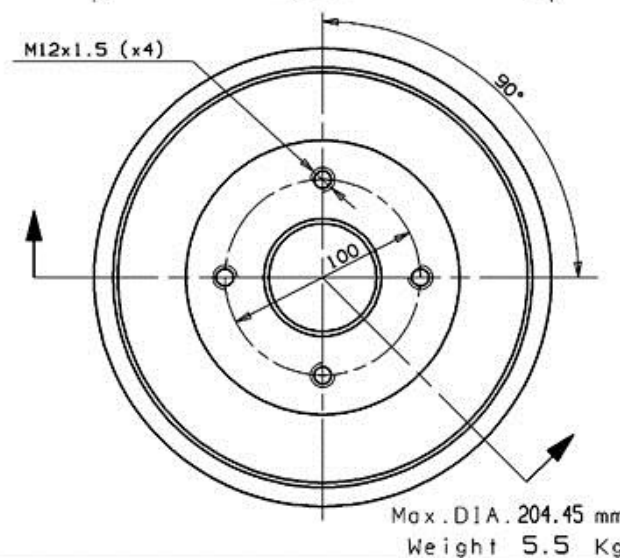

## Specificații tehnice tambur

**Osie** Posterioară

**Diametru** (Ø)  
203,00 mm

**Diametru max** (Diametru max)  
204,50 mm

**Diametru max**  
204,50 mm

**Lățime**  
50,00 mm

**Diametru de centrare** (B)  
55 mm

**Înălțime totală** (C)  
85,50 mm

**Număr orificii** (D)  
4,00

**Sistem de frânare**

**Cod EAN**  
8020584725511

RENAULT P.N.: 7700 820 816 | 14.7255.10 |  
CUSTOMER P.N.: ..... | Date | 24.12.98