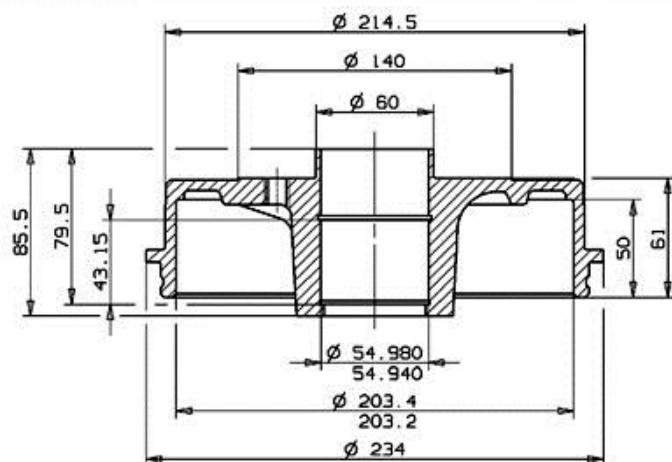

## Specificații tehnice tambur

**Osie** Posterioară

**Diametru** (Ø)  
203,00 mm

**Diametru max** (Diametru max)  
204,50 mm

**Diametru max**  
204,50 mm

**Lățime**  
50,00 mm

**Diametru de centrare** (B)  
55 mm

**Înălțime totală** (C)  
85,50 mm

**Număr orificii** (D)  
4,00

**Sistem de frânare**

**Cod EAN**  
8020584725511

RENAULT P.N.: 7700 820 816 | 14.7255.10 |  
CUSTOMER P.N.: ..... | Date | 24.12.98