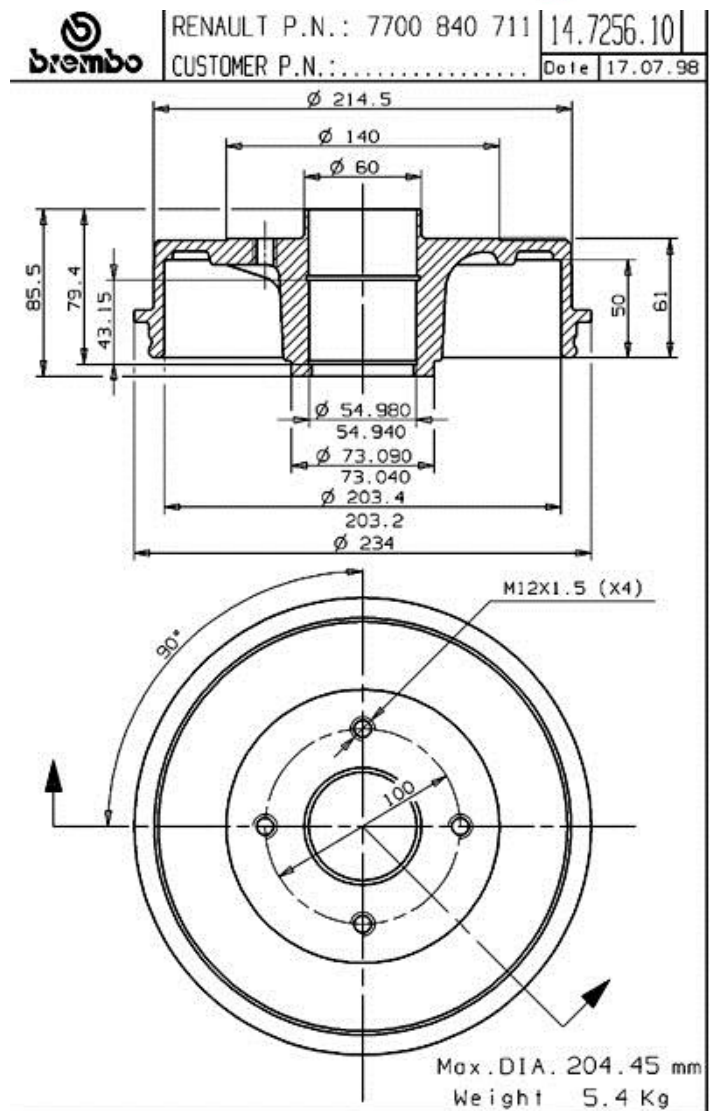

Tambur 14.7256.10

Specificații tehnice tambur

Osie Posterioară

Diametru (Ø)
203,00 mm

Diametru max (Diametru max)
204,50 mm

Diametru max
204,50 mm

Lățime
50,00 mm

Diametru de centrare (B)
54,9 mm

Înălțime totală (C)
85,50 mm

Număr orificii (D)
4,00

Sistem de frânare

Cod EAN
8020584725610

Autovehicule compatibile

RENAULT

Model	Tip	kW	An
LAGUNA I (B56_, 556_)	1.6 16V (B568, B561)	79	11/97 03/01
LAGUNA I (B56_, 556_)	1.8	69	06/95 02/01

LAGUNA I (B56_, 556_)	1.8	70	06/95 06/98
LAGUNA I (B56_, 556_)	1.8	70	06/95 06/98
LAGUNA I (B56_, 556_)	1.8 (B56A/B)	66	11/93 03/01
LAGUNA I (B56_, 556_)	1.8 (B56S/T/0)	66	08/95 03/01
LAGUNA I (B56_, 556_)	1.8 (B56Z)	69	08/95 03/01
LAGUNA I (B56_, 556_)	1.8 16V (B563, B564)	88	04/98 03/01
LAGUNA I (B56_, 556_)	1.9 dCi (B56W)	79	09/99 03/01
LAGUNA I (B56_, 556_)	1.9 dTi (B56J)	72	10/97 03/01
LAGUNA I (B56_, 556_)	2.0	80	03/99 03/01
LAGUNA I (B56_, 556_)	2.0	84	06/95 02/01
LAGUNA I (B56_, 556_)	2.0	103	06/95 02/01
LAGUNA I (B56_, 556_)	2.0 (556A)	102	09/99 02/01
LAGUNA I (B56_, 556_)	2.0 (B56C/H/N)	83	11/93 03/01
LAGUNA I (B56_, 556_)	2.2 D (B56F/2)	61	11/93 03/01