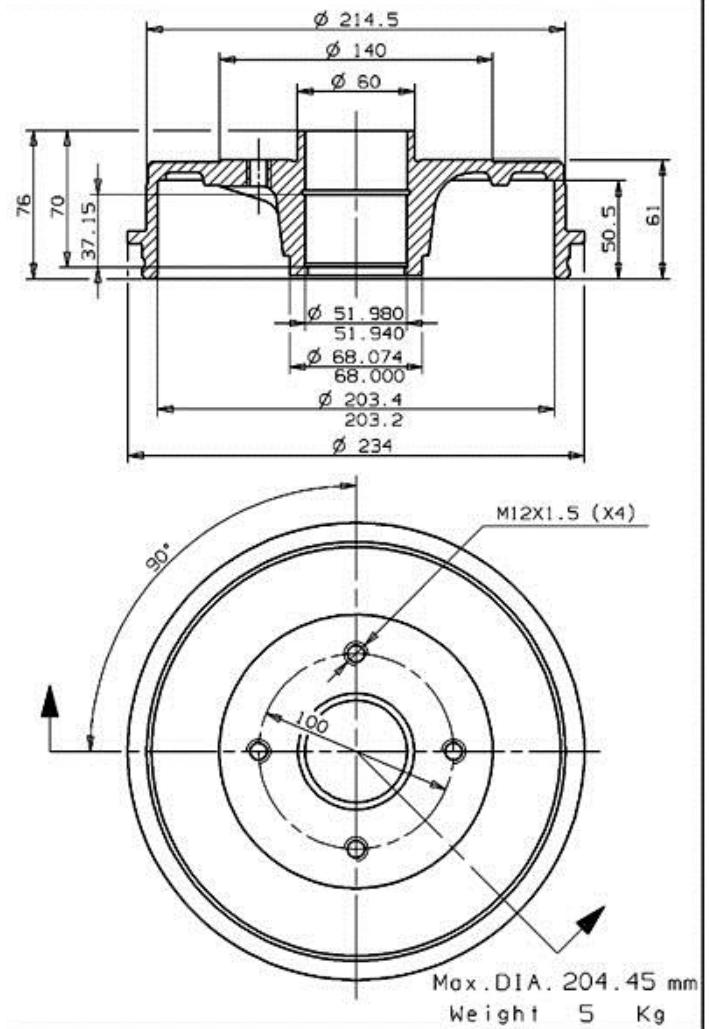

Tambur 14.7257.10

 **brembo**
AFTERMARKET

Specificații tehnice tambur

Osie Posterioară

Diametru (Ø)
203,00 mm

Diametru max (Diametru max)
204,50 mm

Diametru max
204,50 mm

Lățime
50,50 mm

Diametru de centrare (B)
51,9 mm

Înălțime totală (C)
76,00 mm

Număr orificii (D)
4,00

Sistem de frânare

Cod EAN
8020584725719

 **brembo**

RENAULT P.N.: 7700 827 866 14.7257.10 | A
7700 839 322
CUSTOMER P.N.: Date 15.07.98