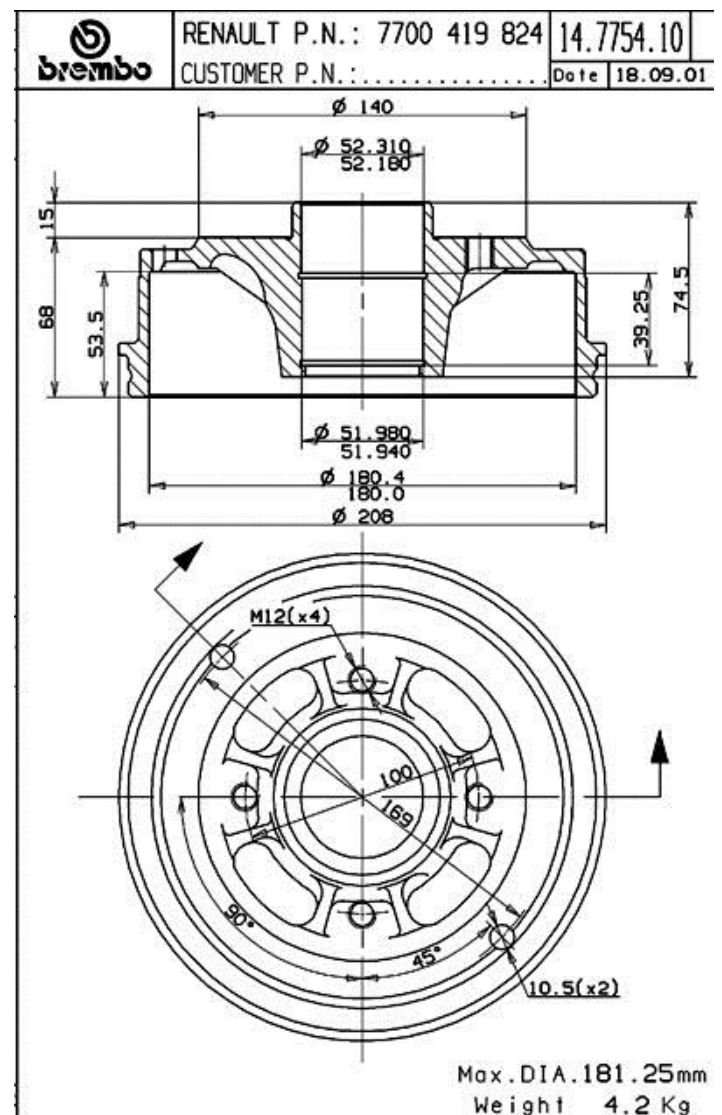

Tambur 14.7754.10

Specificații tehnice tambur

Osie Posterioară

Diametru (Ø)
180,00 mm

Diametru max (Diametru max)
181,25 mm

Diametru max
181,25 mm

Lățime
53,50 mm

Diametru de centrare (B)
52 mm

Înălțime totală (C)
83,00 mm

Număr orificii (D)
4,00

Sistem de frânare

Cod EAN
8020584775417

Autovehicule compatibile

DACIA

Model	Tip	kW	An
LOGAN (LS_)	1.2 16V	55	02/06 -
LOGAN (LS_)	1.2 16V LPG	55	02/06 -

LOGAN (LS_)	1.4 (LSOA, LSOC, LSOE, LSOG)	55	09/04 -
LOGAN (LS_)	1.4 MPI LPG (LS0C)	55	02/06 -
LOGAN (LS_)	1.5 dCi (LS04)	55	05/10 -
LOGAN (LS_)	1.5 dCi (LS04)	65	05/10 -
LOGAN (LS_)	1.5 dCi (LS0J, LS0Y)	48	09/05 -
LOGAN (LS_)	1.5 dCi (LS0K)	50	01/06 -
LOGAN (LS_)	1.5 dCi (LS0W)	63	09/07 -
LOGAN (LS_)	1.6 (LSOB, LSOD, LSOF, LSOH)	64	09/04 -
LOGAN (LS_)	1.6 16V (LS09, LS0L, LS0M, LS0P, LS0V, LS18, LS1S, LS1V,...)	77	02/06 -
LOGAN (LS_)	1.6 16V Flexifuel	77	07/10 -
LOGAN (LS_)	1.6 Bifuel	62	05/10 -
LOGAN (LS_)	1.6 MPI 85	62	05/10 -
LOGAN EXPRESS (FS_)	1.4	55	03/09 -
LOGAN EXPRESS (FS_)	1.5 dCi	55	05/10 -
LOGAN EXPRESS (FS_)	1.5 dCi	65	05/10 -
LOGAN EXPRESS (FS_)	1.5 dCi (FS0K)	50	03/09 -
LOGAN EXPRESS (FS_)	1.5 dCi (FS0W)	63	03/09 -
LOGAN EXPRESS (FS_)	1.6	64	03/09 -
LOGAN EXPRESS (FS_)	1.6 MPI 85	62	05/10 -
LOGAN MCV (KS_)	1.4	55	02/07 -
LOGAN MCV (KS_)	1.5 dCi (KS04)	55	05/10 -
LOGAN MCV (KS_)	1.5 dCi (KS04)	65	05/10 -
LOGAN MCV (KS_)	1.5 dCi (KS0K)	50	02/07 -
LOGAN MCV (KS_)	1.5 dCi (KS0W)	63	09/07 -
LOGAN MCV (KS_)	1.6	64	02/07 -
LOGAN MCV (KS_)	1.6 16V (KS0L, KS0M, KS0P, KS1S)	77	02/07 -
LOGAN MCV (KS_)	1.6 16V Hi-Flex	77	11/09 -
LOGAN MCV (KS_)	1.6 Bifuel	62	05/10 -
LOGAN MCV (KS_)	1.6 Bifuel	64	11/08 -
LOGAN MCV (KS_)	1.6 MPI 85	62	05/10 -
LOGAN Pickup (US_)	1.4	55	01/09 -