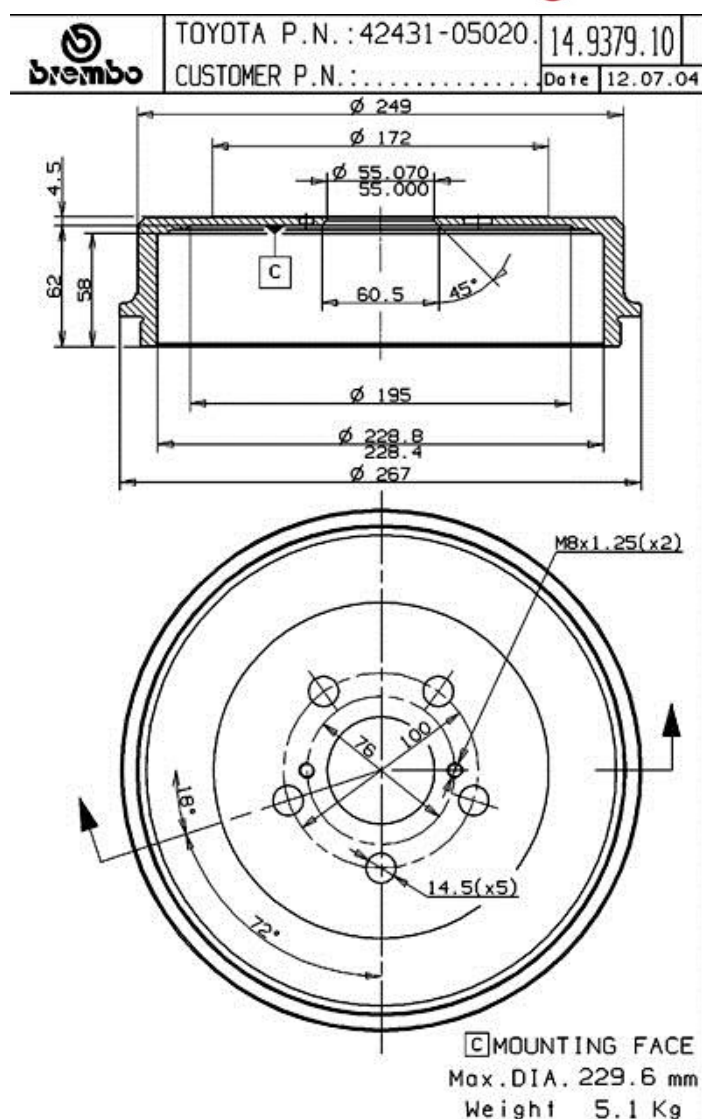

Tambur 14.9379.10

brembo
AFTERMARKET

Specificații tehnice tambur

Osie Posterioară

Diametru (Ø)
228,00 mm

Diametru max (Diametru max)
229,60 mm

Diametru max
229,60 mm

Lățime
58,00 mm

Diametru de centrare (B)
55 mm

Înălțime totală (C)
66,50 mm

Număr orificii (D)
5,00

Sistem de frânare

Cod EAN
8020584937914

brembo

Autovehicule compatibile

TOYOTA