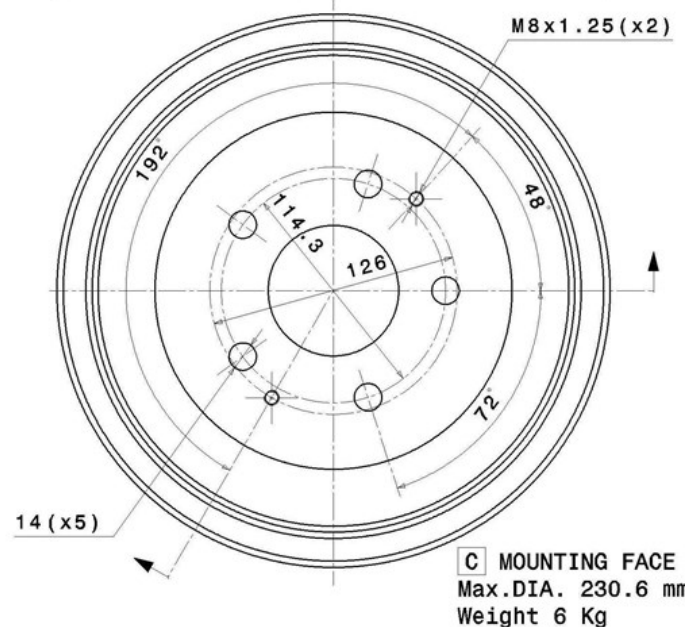

Tambur 14.A154.10

 **brembo**
AFTERMARKET

Specificații tehnice tambur

Osie Posterioară

Diametru (\varnothing)
228,00 mm

Diametru max (Diametru max)
230,60 mm

Diametru max
230,60 mm

Lățime
58,50 mm

Diametru de centrare (B)
66,5 mm

Înălțime totală (C)
69,00 mm

Număr orificii (D)
5,00

Sistem de frânare

Cod EAN
8020584017111

 **brembo**

 PERODUA P.N.:42431 87401 000 | 14.A154.10
CUSTOMER P.N.:..... | Date 18.12.06