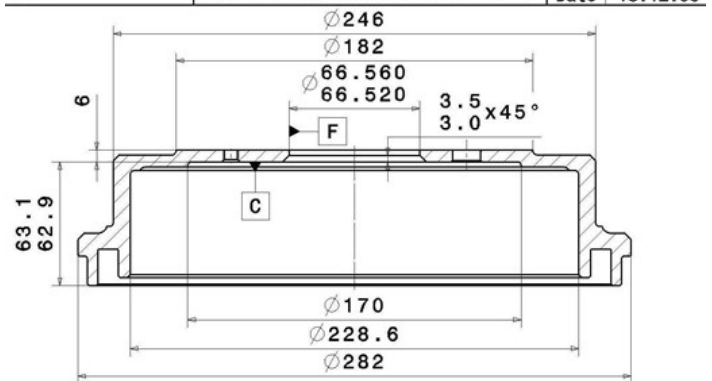

Tambur 14.A154.10

 **brembo**
AFTERMARKET

Specificații tehnice tambur

Osie Posterioară

Diametru (\varnothing)
228,00 mm

Diametru max (Diametru max)
230,60 mm

Diametru max
230,60 mm

Lățime
58,50 mm

Diametru de centrare (B)
66,5 mm

Înălțime totală (C)
69,00 mm

Număr orificii (D)
5,00

Sistem de frânare

Cod EAN
8020584017111

 **brembo**

 PERODUA P.N.:42431 87401 000 | 14.A154.10
CUSTOMER P.N.:..... | Date 18.12.06